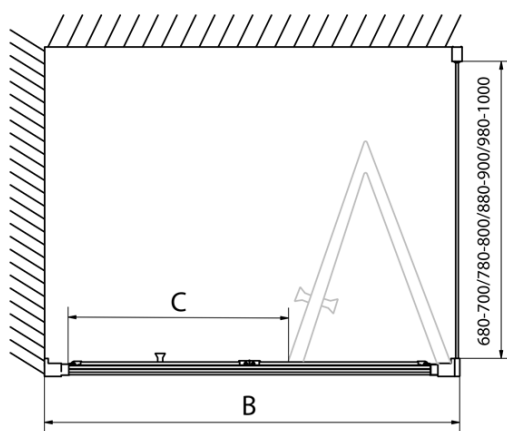

Produktový list

Objednací kód: **EL1990EL3415**

EASY LINE obdélníkový sprchový kout 900x1000mm,
skládací dveře, L/P varianta, čiré sklo

Type	EL1970	EL1980	EL1990	EL1910
B	686~726	786~826	886~926	986~1026
C	390	480	550	625