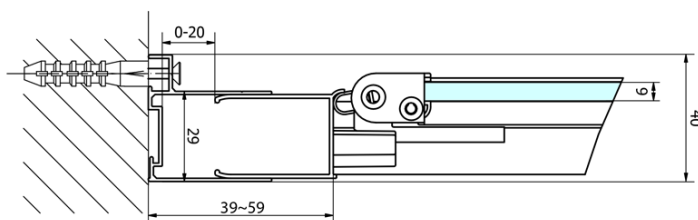

Produktový list

Objednací kód: **EL1990EL3415**

EASY LINE obdélníkový sprchový kout 900x1000mm,
skládací dveře, L/P varianta, čiré sklo

Type	EL1970	EL1980	EL1990	EL1910
B	686~726	786~826	886~926	986~1026
C	390	480	550	625