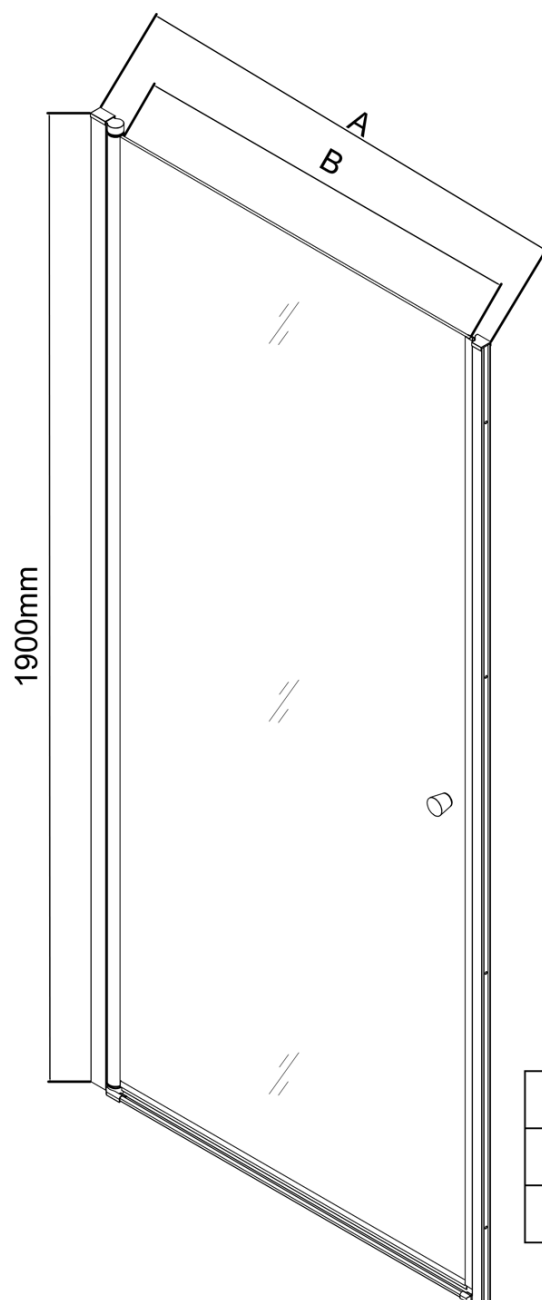

Produktový list

Objednací kód: **PT100M**

PILOT otočné sprchové dveře 1000mm

	PT070	PT080	PT090	PT100
A	690-720mm	790-820mm	890-920mm	990-1020mm
B	610	710	810	910