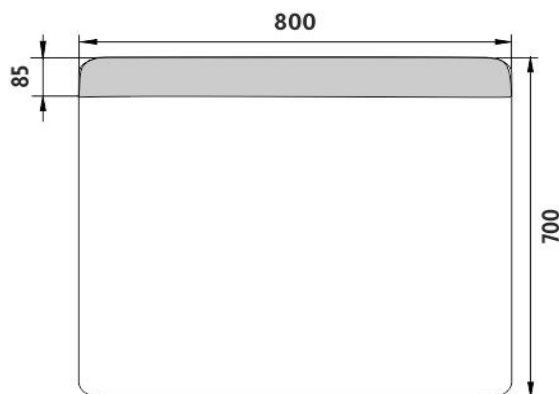

ZP 23003

Led zrcadlo

LED zrcadlo 800x700

Koupelňové podsvícené LED zrcadlo. Výkon 12 W, teplota chromatičnosti 6000 K.

LED mirror 800x700

Illuminated bathroom LED mirror. Output 12 W, color temperature 6000 K.

Náhradní díly / Spare parts

montáž / installation :

materiál - úprava (barva) / material - surface finish (colour) :

sklo + hliník-rám hliníkový

glass + aluminium-aluminium frame

→ 950
↑ 9800
↗ 8900

EAN : 8595187113855