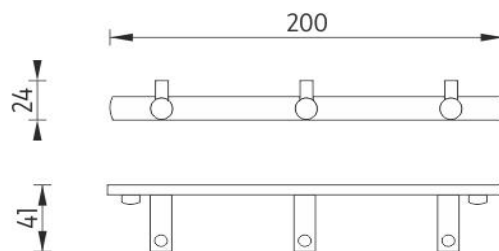

BR 11103-26

Bormo

→ 218 ↑ 24 ↗ 41

Trojháček s jednoduchými háčky

Trojháček s jednoduchými háčky s chromovanými krytkami vrutů.

Rail with 3 hooks

Rail with three hooks, chrome plated screw covers.

Náhradní díly / Spare parts

montáž / installation :

UCHYCENÍ 2 ŠROUBY

materiál - úprava (barva) / material - surface finish (colour) :
pochromovaná mosaz-chrom
chrome plated brass-chrome

→ 330
↑ 60
↗ 70

EAN : 8595187103320

 **NIMCO**