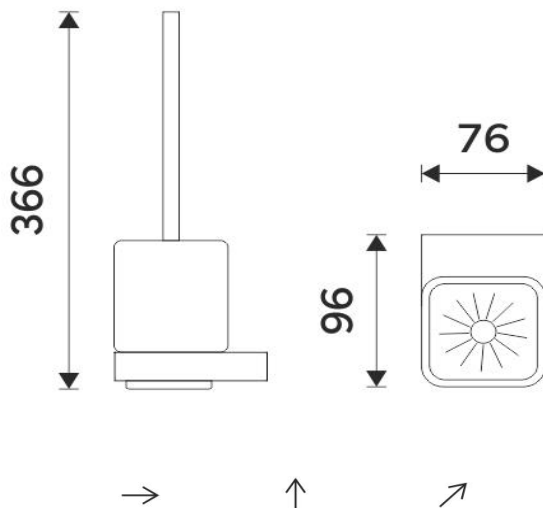

montáž / installation :

montážní konzole / installation bracket :