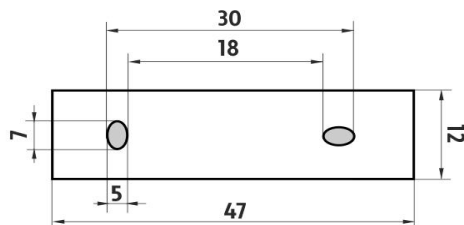

#### 1178WN-1-26

Rukojeť k WC kartáči -CHROM  
Toilet brush handle-CHROM

montáž / installation :

montážní konzole / installation bracket :

materiál - úprava (barva) / material - surface finish (colour) :

-chrom  
-chrome