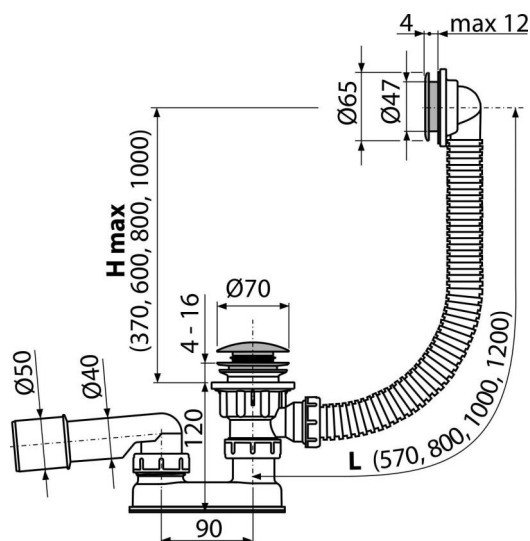

A505CKM-120

Sifon vanový CLICK/CLACK, kov

Použití

Pro odtok vody z vany do odpadu
Pro vany s odtokovým otvorem Ø52 mm
Pro vany standardních rozměrů

Vlastnosti

- Délka vanového sifonu 120 cm
- Flexibilní hadice přepadu
- Snadné čištění sifonu shora – díky kompletně vyjímatelné výpusti
- Uzavírání odpadu pomocí systému CLICK/CLACK
- Vanová odpadová a přepadová souprava
- Vodní zápachová uzávěra s otočným kolénkem

Rozsah dodávky

- Klíč výpusti 6/4"
- Montážní set
- Pochromovaná kovová zátka
- Pochromovaná mosazná výpust
- Pochromovaná plastová mřížka přepadu
- Tělo sifonu s přepadem
- Tvarové těsnění
- Zápachová uzávěra z polypropylenu, tepelně a chemicky odolná, podélně svařovaná

Objednací kód, Logistické informace

Kód	EAN	Délka	Hmotnost (kus balení paleta)	Rozměr (kus balení)	Množství (balení paleta)
A505CKM-120	8595580567033	120 mm	0,64 12,85 225,6 kg	330×100×220 mm	20 320 ks

Záruky 2/3 roky * **Celní kód** 39229000 **Normy** ČSN EN 274

Technické parametry

- Odolnost zápachové uzávěry proti tlaku 588 Pa
- Průtok 48,6 l/min
- Průtok přepad 42 l/min
- Tepelný atest 95 °C
- Zápachová uzávěra 50 mm