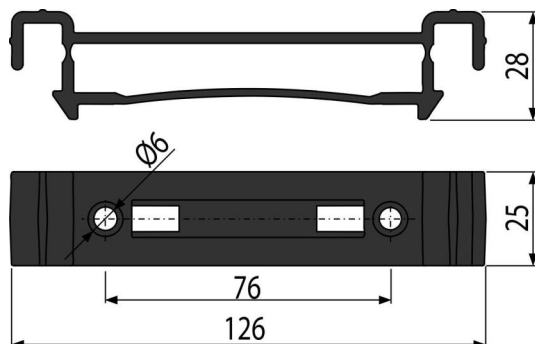

AVZ-P002

Zámek žlabu AVZ102-R102

**Použití**

Pro fixaci roštu ve žlabu

Pro venkovní žlab AVZ102-R102

Vlastnosti

- Fixuje rošt ve žlabu, aby nebyl jednoduše demontovatelný
- Materiál s UV stabilizátorem proti stárnutí, blednutí a degradaci plastu
- Materiál: polypropylen plněný mastkem odolný proti mechanickému, chemickému a tepelnému poškození

Rozsah dodávky

- Zámek

Objednávací kód, Logistické informace

Kód	EAN	Hmotnost (kus balení paleta)	Rozměr (kus balení)	Množství (balení paleta)
AVZ-P002	8595580511494	0,01 0,01 - kg	127x25x30 mm	1 - ks

Záruky

2/2 roky *

Celní kód

39269097