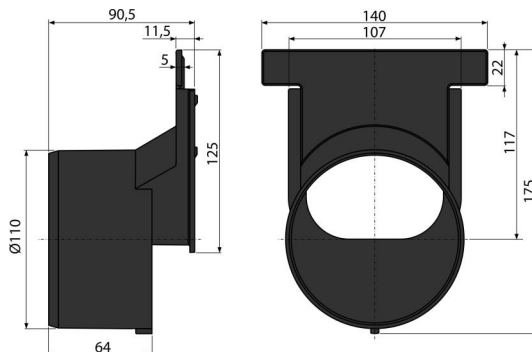

# AVZ-P010

Čelo boční pro napojení na odpad DN110

### Použití

Pro napojení odpadu Ø110 mm  
Pro venkovní žlaby

### Rozsah dodávky

- Čelo s odtokem Ø110 mm

### Objednací kód, Logistické informace

Kód	EAN	Hmotnost (kus   balení   paleta)	Rozměr (kus   balení)	Množství (balení   paleta)
AVZ-P010	8595580544188	0,16   4,71   - kg	140×91×176   590×390×240 mm	30   - ks