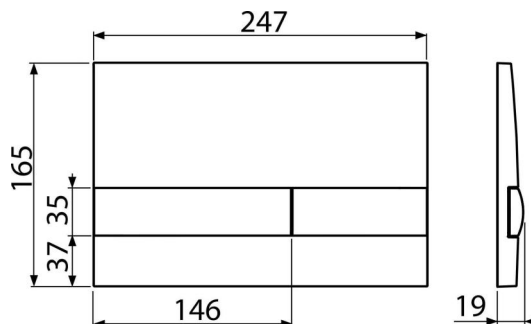

M1710-8

Ovládací tlačítko pro předstěnové instalační systémy, bílá-lesk/černá-lesk

Použití

Pro předstěnové instalační systémy a WC nádrže pro zazdění

Vlastnosti

- Dvoučinné mechanické splachování
- Kompatibilní pro všechny předstěnové instalační systémy a nádrže pro zazdění Alca
- Materiál: plast
- Možnost barevného kombinování základní desky a splachovacích tlačítek
- Povrchová úprava: bílá/černá

Kód	EAN	Barva	Hmotnost (kus balení paleta)	Rozměr (kus balení)	Množství (balení paleta)
M1710-8	8595580532192	Bílá-lesk/černá-lesk	37 9,36 282,1 kg	250×36×170 595×395×245 mm	25 700 ks

Záruky **Celní kód**
2/2 roky * 39269097