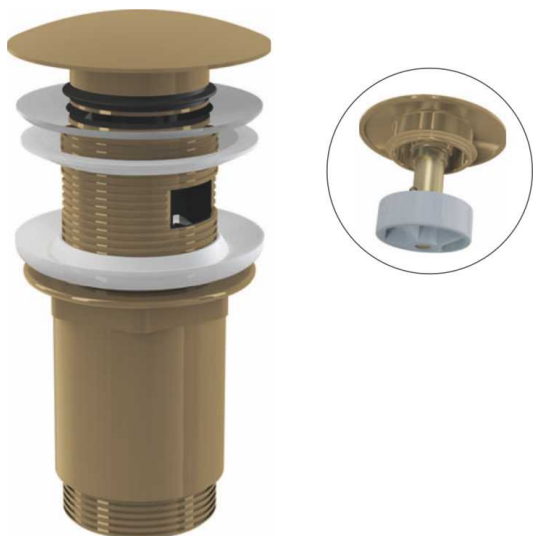

A392-G-B

Výpust umyvadlová CLICK/CLACK 5/4" celokovová s přepadem, velká zátka, GOLD-kartáčovaný mat

Použití

Pro umyvadla s přepadem

Vlastnosti

- Dlouhá životnost mechanismu CLICK/CLACK
- Materiál: mosaz s pohledovou povrchovou úpravou PVD
- Povrch je odolný proti mechanickému poškození
- Snadné čištění sifonu shora – díky kompletně vyjímatelné výpusti
- Závit pro připojení k umyvadlovému sifonu 5/4"

Rozsah dodávky

- Klíč výpusti 5/4"
- Silikonové těsnění 2 ks
- Tělo výpusti
- Zátka s pohledovou povrchovou úpravou GOLD-kartáčovaný mat

Objednávací kód, Logistické informace

Kód	EAN	Hmotnost (kus balení paleta)	Rozměr (kus balení)	Množství (balení paleta)
A392-G-B	8595580571672	0,41 12,36 395,4 kg	150x75x75 390x240x300 mm	30 960 ks