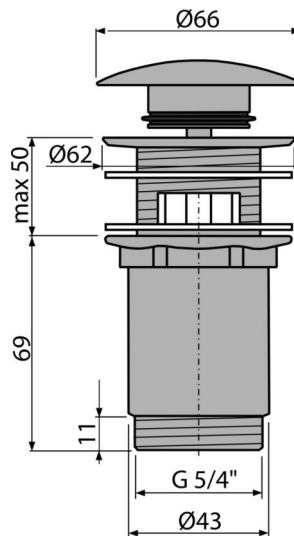

A392-G-B

Výpust umyvadlová CLICK/CLACK 5/4" celokovová s přepadem, velká zátka, GOLD-kartáčovaný mat

Použití

Pro umyvadla s přepadem

Vlastnosti

- Dlouhá životnost mechanismu CLICK/CLACK
- Materiál: mosaz s pohledovou povrchovou úpravou PVD
- Povrch je odolný proti mechanickému poškození
- Snadné čištění sifonu shora – díky kompletně vyjímatelné výpusti
- Závit pro připojení k umyvadlovému sifonu 5/4"

Rozsah dodávky

- Klíč výpusti 5/4"
- Silikonové těsnění 2 ks
- Tělo výpusti
- Zátka s pohledovou povrchovou úpravou GOLD-kartáčovaný mat

Objednávací kód, Logistické informace

Kód	EAN	Hmotnost (kus balení paleta)	Rozměr (kus balení)	Množství (balení paleta)
A392-G-B	8595580571672	0,41 12,36 395,4 kg	150x75x75 390x240x300 mm	30 960 ks

Záruky

2/3 roky *

Celní kód

84818019

Normy

ČSN EN 274

Technické parametry

- Závit 5/4 "