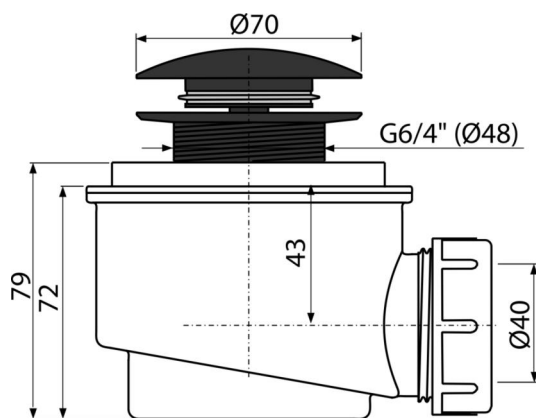

A465BLACK-50

Odtoková souprava CLICK/CLACK, černá-mat

Použití

Pro odtok vody ze sprchových vaniček
Pro sprchové vaničky s odtokovým otvorem Ø50 mm

Vlastnosti

- Barva: černá-mat
- Materiál: polypropylen, tepelně a chemicky odolný
- Odpad je možné připojit pomocí kolena A52
- Samočistící konstrukce sifonu
- Stavební výška 79 mm
- Systém CLICK/CLACK s možností čištění shora
- Uzavírání odpadu pomocí systému CLICK/CLACK

Rozsah dodávky

- Klíč výpusti 6/4"
- Kovová zátka a výpust s povrchovou úpravou černá-mat
- Montážní set
- Tělo sifonu

Objednací kód, Logistické informace

Kód	EAN	Délka	Hmotnost (kus balení paleta)	Rozměr (kus balení)	Množství (balení paleta)
A465BLACK-50	8595580562717	50 mm	0,40 11,96 355,0 kg	125×105×105 595×245×395 mm	30 840 ks

Záruky 2/3 roky *	Celní kód 39229000	Normy ČSN EN 274
-----------------------------	------------------------------	----------------------------

Technické parametry

- Odolnost zápachové uzávěry proti tlaku 588 Pa
- Průtok 48,6 l/min
- Tepelný atest 95 °C
- Zápachová uzávěra 50 mm