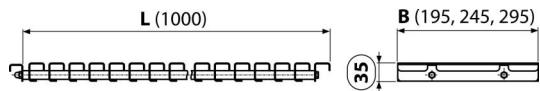

AP2-295-1000

Bazénový rošt bez protiskluzu

Použití

Pro šířku kanálu 295 mm

Pro výstavbu a rekonstrukce bazénů a wellness areálů

Vlastnosti

- Chemicky a mechanicky odolný rošt
- Materiál: nerezová ocel AISI 316, DIN 1.4401
- Nerezová ocel obsahující UV stabilizátor – zaručuje odolnost proti bazénové chemii a účinkům UV záření
- Rošt v hladkém provedení
- Rychlá montáž a jednoduchá údržba
- Výška pro uložení do kanálu 35 mm

Rozsah dodávky

- Rošt

Objednací kód, Logistické informace

Kód	EAN	Hmotnost (kus balení paleta)	Rozměr (kus balení)	Množství (balení paleta)
AP2-295-1000	8595580505097	6,29 6,29 - kg	1020×35×295 1030×300×40 mm	1 - ks

Záruky

2/5 let *

Celní kód

73269098

Normy

ČSN EN 1253

Technické parametry

- Třída zatížení K3 300 kg