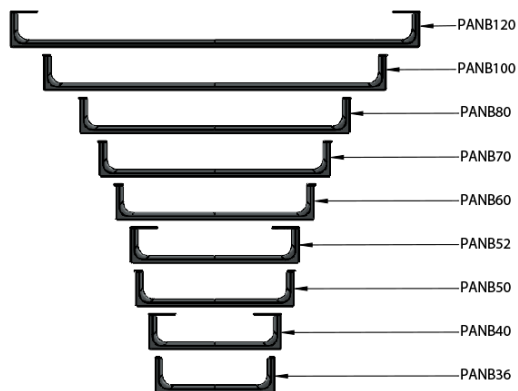

NUBES čelní držák ručníků 40cm, černá

Objednací kód: PANB40N

GSI[®]

Základní informace

Značka: GSI
Série: NUBES

Rozměry

Délka: 400 mm

Parametry

Barva: Černá
Hmotnost / ks: 0.95 kg
Balení: 1 ks
Záruka: 2 roky

NUBES čelní držák ručníků 40cm, černá

Technický list

Varianta	X [mm]	Y [mm]
PANB120	1130	1115
PANB100	945	930
PANB80	745	730
PANB70	638	623
PANB60	548	533
PANB52	465	450
PANB50	438	423
PANB40	365	350
PANB36	330	315