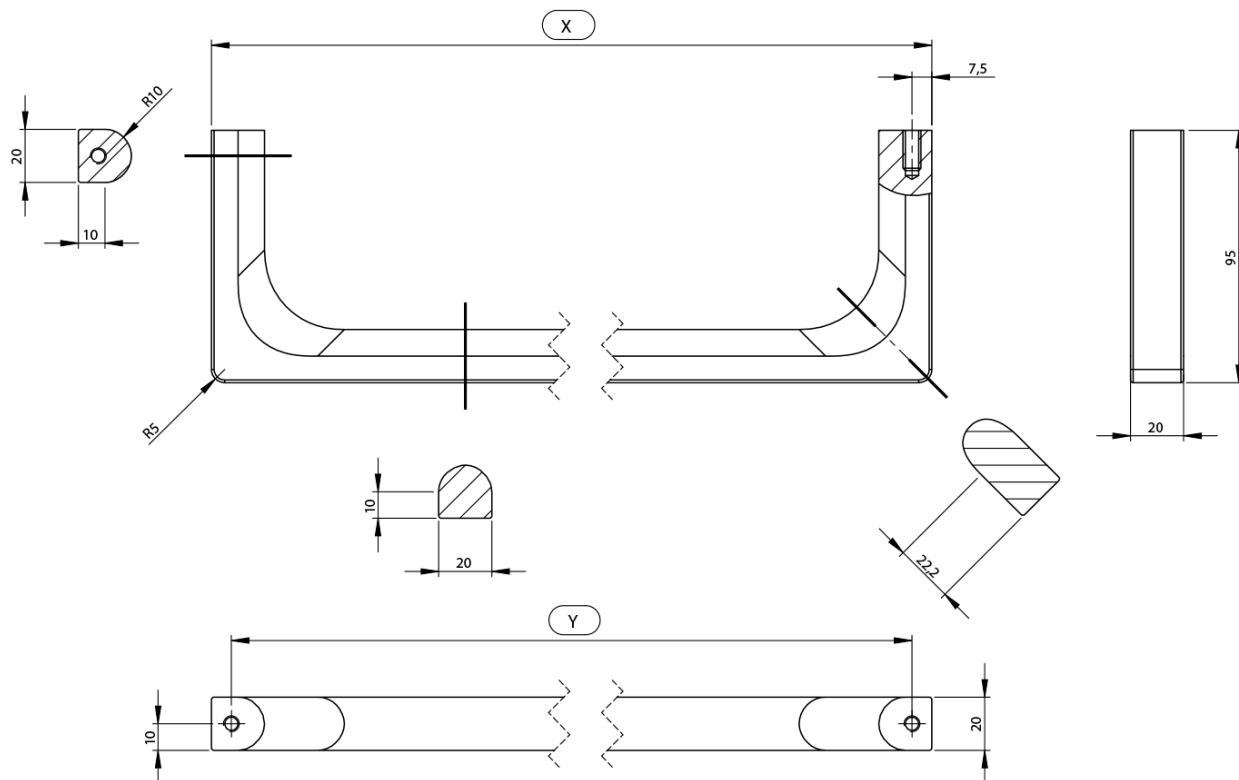

NUBES čelní držák ručníků 40cm, černá

Objednací kód: PANB40N

GSI[®]

Základní informace

Značka: GSI
Série: NUBES

Rozměry

Délka: 400 mm

Parametry

Barva: Černá
Hmotnost / ks: 0.95 kg
Balení: 1 ks
Záruka: 2 roky

NUBES čelní držák ručníků 40cm, černá

Technický list

Varianta	X [mm]	Y [mm]
PANB120	1130	1115
PANB100	945	930
PANB80	745	730
PANB70	638	623
PANB60	548	533
PANB52	465	450
PANB50	438	423
PANB40	365	350
PANB36	330	315