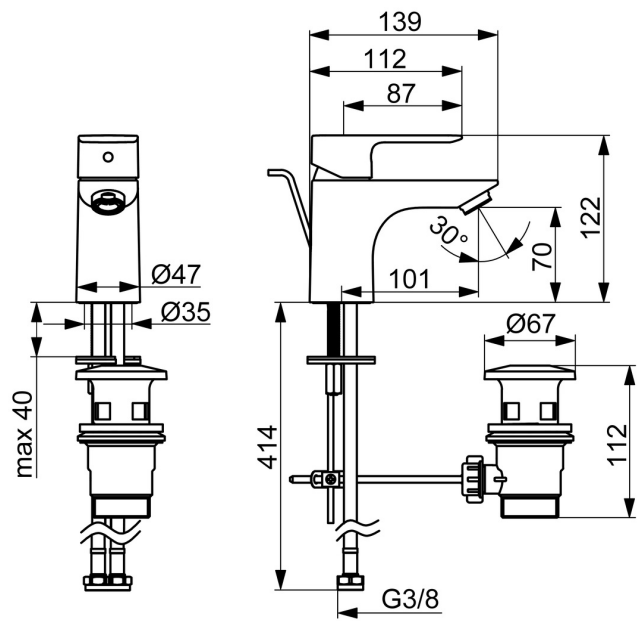

EAN: 4057304018985
static.hansa.com/55402203

- Umyvadlo
- Jednopáková
- Stojánková
- Chrom
- Pevné výtokové rameno
- PCA® aerátor s konstatním průtokovým množstvím nezávislým na změnách tlaku
- Páka se symboly teplé a studené vody, Jedna ovládací páka / rukojeť
- Mechanický uzávěr odpadu s táhlem
- ϕ 35 mm keramická kartuše pro ovládání teploty a průtoku vody
- Flexibilní připojovací hadice
- Montážní systém Rapid

Technické údaje

Vlastnosti průtoku

Průtokové množství při 3 bar (s regulátorem průtoku) **4.8 l/min**

Technické vlastnosti

Velikost DN (jmenovitý rozměr) **DN15**
 Zdroj teplé vody **max. +70°C**
 Pracovní tlak **0.5-10 bar**
 Velikost přípojky **G3/8**
 Projection **101 mm**
 Zabezpečení proti zpětnému toku (ČSN EN 1717) **AA**
 Materiál **Mosaz**

Předpisy

Norma EN **EN 817**
 Třída hlučnosti **I (ISO 3822)**

Schválení a Prohlášení

DVGW **DW-6506D00165**
 ABP **PA-IX 10072/IO**

Náhradní díly

SP55402203

	Název	Kód
01	Páka	1017126V
02	Krytka	1017127V
03	Kartuše, 3,5 Classic	59913075
04	Aerator, M24x1, 6 l/min	59913727
05	Upevňovací set	1017128V