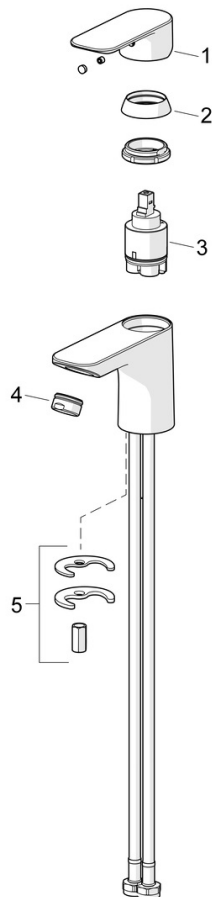

EAN: 4057304018985
static.hansa.com/55402203

- Umyvadlo
- Jednopáková
- Stojánková
- Chrom
- Pevné výtokové rameno
- PCA® aerátor s konstatním průtokovým množstvím nezávislým na změnách tlaku
- Páka se symboly teplé a studené vody, Jedna ovládací páka / rukojeť
- Mechanický uzávěr odpadu s táhlem
- ϕ 35 mm keramická kartuše pro ovládání teploty a průtoku vody
- Flexibilní připojovací hadice
- Montážní systém Rapid

Technické údaje

Vlastnosti průtoku

Průtokové množství při 3 bar (s regulátorem průtoku) **4.8 l/min**

Technické vlastnosti

Velikost DN (jmenovitý rozměr) **DN15**
 Zdroj teplé vody **max. +70°C**
 Pracovní tlak **0.5-10 bar**
 Velikost přípojky **G3/8**
 Projection **101 mm**
 Zabezpečení proti zpětnému toku (ČSN EN 1717) **AA**
 Materiál **Mosaz**

Předpisy

Norma EN **EN 817**
 Třída hlučnosti **I (ISO 3822)**

Schválení a Prohlášení

DVGW **DW-6506D00165**
 ABP **PA-IX 10072/IO**

Náhradní díly

SP55402203

	Název	Kód
01	Páka	1017126V
02	Krytka	1017127V
03	Kartuše, 3,5 Classic	59913075
04	Aerator, M24x1, 6 l/min	59913727
05	Upevňovací set	1017128V