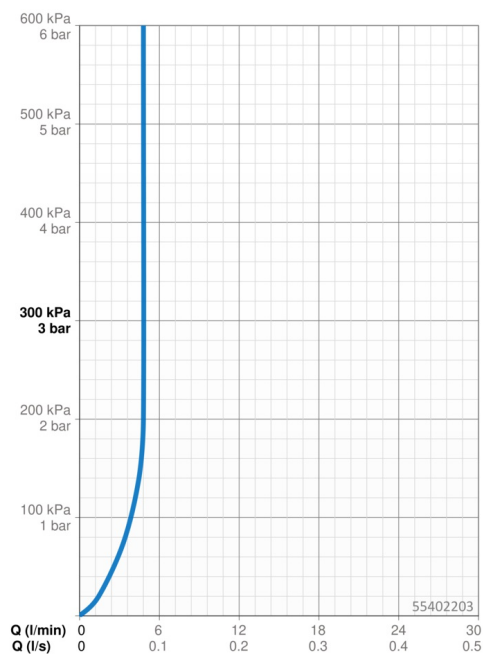

EAN: 4057304018985
static.hansa.com/55402203

- Umyvadlo
- Jednopáková
- Stojánková
- Chrom
- Pevné výtokové rameno
- PCA® aerátor s konstatním průtokovým množstvím nezávislým na změnách tlaku
- Páka se symboly teplé a studené vody, Jedna ovládací páka / rukojeť
- Mechanický uzávěr odpadu s táhlem
- ϕ 35 mm keramická kartuše pro ovládání teploty a průtoku vody
- Flexibilní připojovací hadice
- Montážní systém Rapid

Technické údaje

Vlastnosti průtoku

Průtokové množství při 3 bar (s regulátorem průtoku) **4.8 l/min**

Technické vlastnosti

Velikost DN (jmenovitý rozměr) **DN15**
Zdroj teplé vody **max. +70°C**
Pracovní tlak **0.5-10 bar**
Velikost přípojky **G3/8**
Projection **101 mm**
Zabezpečení proti zpětnému toku (ČSN EN 1717) **AA**
Materiál **Mosaz**

Předpisy

Norma EN **EN 817**
Třída hlučnosti **I (ISO 3822)**

Schválení a Prohlášení

DVGW **DW-6506D00165**
ABP **PA-IX 10072/IO**