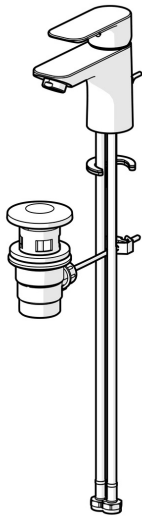

Náhradní díly

SP55402203

	Název	Kód
01	Páka	1017126V
02	Krytka	1017127V
03	Kartuše, 3,5 Classic	59913075
04	Aerator, M24x1, 6 l/min	59913727
05	Upevňovací set	1017128V