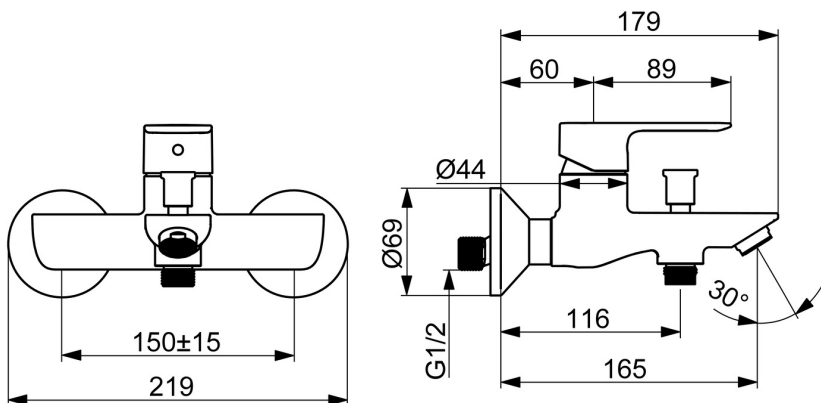

EAN: 4057304019067
static.hansa.com/55442103

- Sprcha & vana
- Jednopáková
- Montáž na zeď
- Chrom
- Pevné výtokové rameno
- CASCADE® aerátor
- Páka se symboly teplé a studené vody, Jedna ovládací páka / rukojeť
- Tažný přepínač, Automatické vrácení přepínače do původní polohy
- ø 35 mm keramická kartuše pro ovládání teploty a průtoku vody
- Etážky

Technické údaje

Vlastnosti průtoku

Průtokové množství při 3 bar **21.6 / 13.2 l/min**

Technické vlastnosti

Velikost DN (jmenovitý rozměr) **DN15**
Zdroj teplé vody **max. +80°C**
Pracovní tlak **0.5-10 bar**
Velikost přípojky **G3/4**
Instalační šířka **CC150 ± 15 mm**
Projection **165 mm**
Zabezpečení proti zpětnému toku (ČSN EN 1717) **EB**
Materiál **Mosaz**

Předpisy

Norma EN **EN 817**
Třída hlučnosti **I (ISO 3822)**

Schválení a Prohlášení

DVGW **DW-6506D00165**