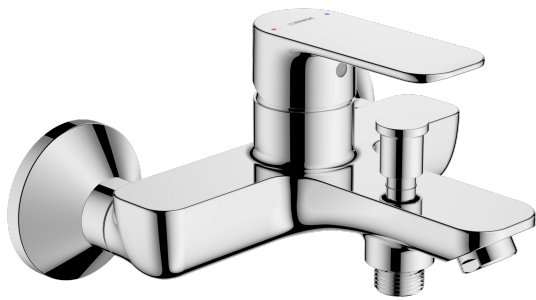

EAN: 4057304019067  
[static.hansa.com/55442103](http://static.hansa.com/55442103)

- Sprcha & vana
- Jednopáková
- Montáž na zeď
- Chrom
- Pevné výtokové rameno
- CASCADE® aerátor
- Páka se symboly teplé a studené vody, Jedna ovládací páka / rukojeť
- Tažný přepínač, Automatické vrácení přepínače do původní polohy
- ø 35 mm keramická kartuše pro ovládání teploty a průtoku vody
- Etážky