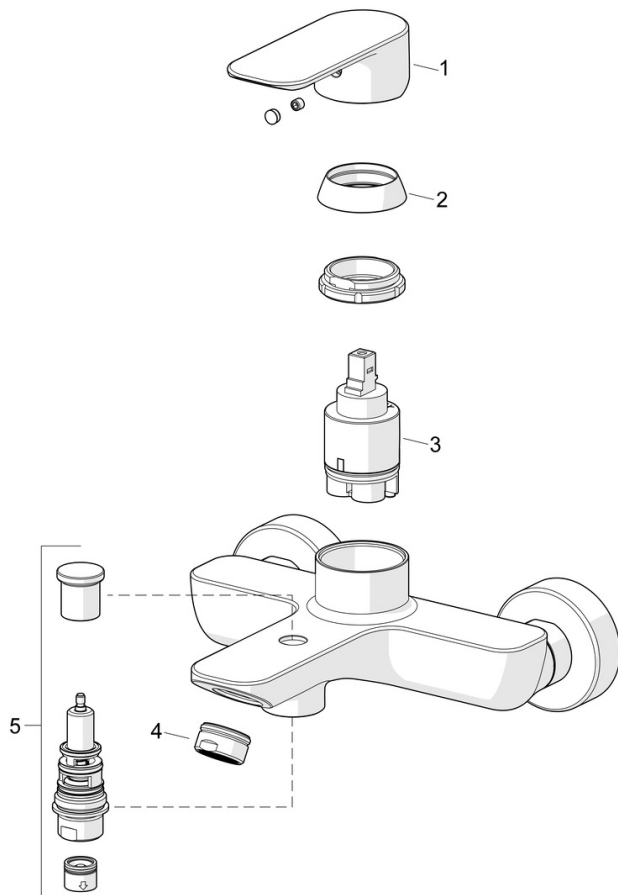

Náhradní díly

SP55442103

	Název	Kód
01	Páka	1017126V
02	Krytka	1017127V
03	Kartuše, 3,5 Classic	59913075
04	Aerator, M24x1 D	59911829
05	Přepínač	1017135V