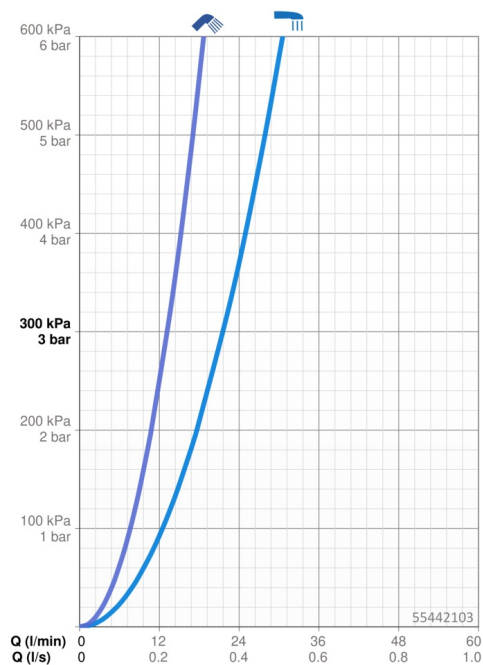

EAN: 4057304019067
static.hansa.com/55442103

- Sprcha & vana
- Jednopáková
- Montáž na zeď
- Chrom
- Pevné výtokové rameno
- CASCADE® aerátor
- Páka se symboly teplé a studené vody, Jedna ovládací páka / rukojeť
- Tažný přepínač, Automatické vrácení přepínače do původní polohy
- ø 35 mm keramická kartuše pro ovládání teploty a průtoku vody
- Etážky

Technické údaje

Vlastnosti průtoku

Průtokové množství při 3 bar **21.6 / 13.2 l/min**

Technické vlastnosti

Velikost DN (jmenovitý rozměr) **DN15**
Zdroj teplé vody **max. +80°C**
Pracovní tlak **0.5-10 bar**
Velikost přípojky **G3/4**
Instalační šířka **CC150 ± 15 mm**
Projection **165 mm**
Zabezpečení proti zpětnému toku (ČSN EN 1717) **EB**
Materiál **Mosaz**

Předpisy

Norma EN **EN 817**
Třída hlučnosti **I (ISO 3822)**

Schválení a Prohlášení

DVGW **DW-6506D00165**