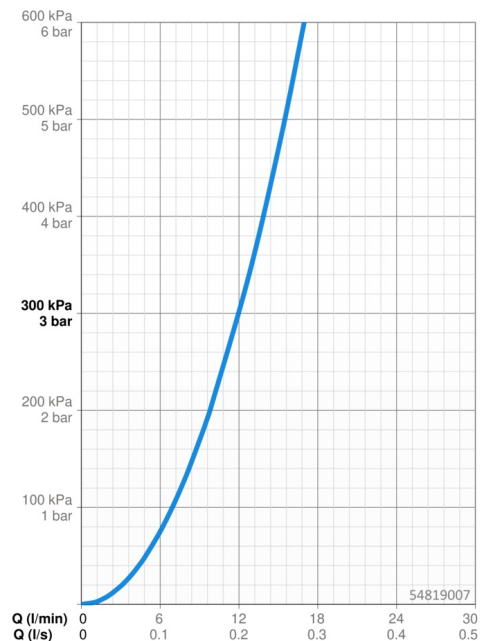

EAN: 4057304017575
static.hansa.com/54819007

When great design becomes an attraction of its own, you know it will make a difference in your life. Besides bringing beauty to life, this new classic is also designed to bring any modern bathroom to the next level.

Elegant and clean designed
High quality
Sleek design
Made in Europe

Shower faucet - Perfect fit for any bathroom

- Sprcha & vana
- Sada pro konečnou montáž, Jednopáková
- Podomítková instalace
- Chrom
- Jedna ovládací páka / rukojeť, Pin - ovládací páka s tyčinkou, Páka se symboly teplé a studené vody
- Funkce pro nastavení maximální teploty a průtoku vody, Nastavitelný omezovač teploty vody (součástí dodávky, možnost dodatečné instalace)
- $\varnothing$ 40 mm keramická kartuše pro ovládání teploty a průtoku vody
- Tělo baterie z mosazi DZR
- Rám růžice, Čtvercová rozeta

Technické údaje

Vlastnosti průtoku

Průtokové množství při 3 bar **12.0 l/min**

Technické vlastnosti

Zdroj teplé vody **max. +80°C**
Pracovní tlak **0.5-10 bar**
Materiál **Mosaz**

Předpisy

Norma EN **EN 817**
Třída hlučnosti **II (ISO 3822)**

Schválení a Prohlášení

EPD **S-P-07752**