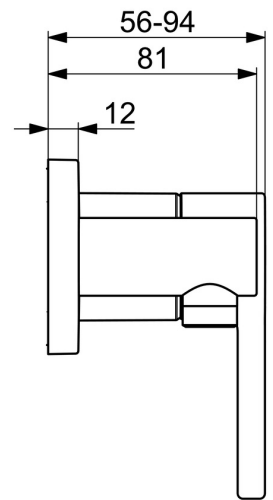

Náhradní díly

SP54819007

	Název	Kód
01	Zpětný ventil	59905714
02	Páka	1014994V
03	Záslepka	59914573
04	Růžice	59914572
05	Kryt příruby, 175x75 mm	59913733