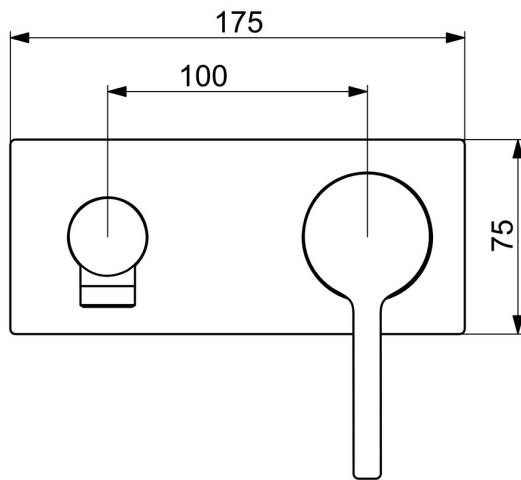

Náhradní díly

SP54819007

	Název	Kód
01	Zpětný ventil	59905714
02	Páka	1014994V
03	Záslepka	59914573
04	Růžice	59914572
05	Kryt příruby, 175x75 mm	59913733