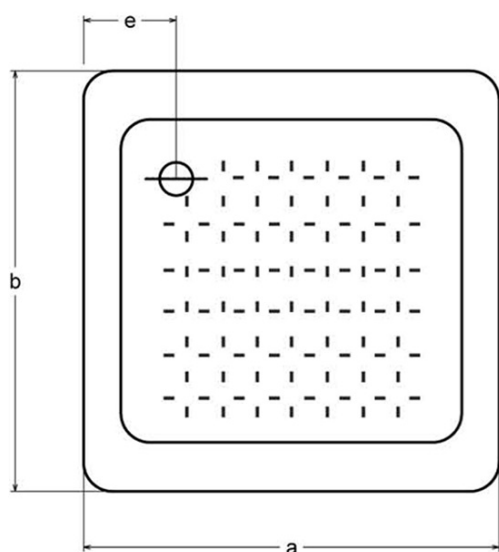

Produktový list

Objednací kód: **PD70X70**

Smaltovaná sprchová vanička, čtverec 70x70x12cm, bílá

	a	b	c	d	e	f	g	h
70 x 70 x 12	700	700	110	600	160	52	28	9