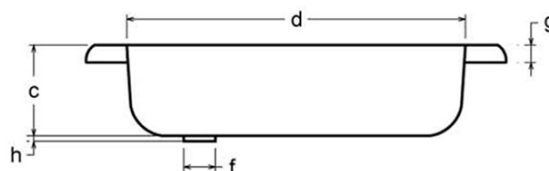

Produktový list

Objednací kód: **PD70X70**

Smaltovaná sprchová vanička, čtverec 70x70x12cm, bílá

	a	b	c	d	e	f	g	h
70 x 70 x 12	700	700	110	600	160	52	28	9