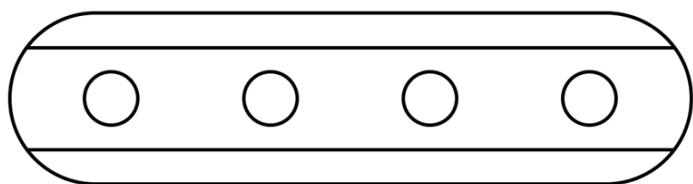

Produktový list

Objednací kód: **SB124**

SAMBA čtyřháček, chrom

10

50