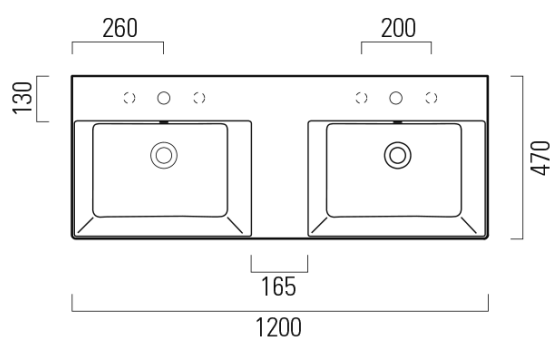

Produktový list

Objednací kód: **9425111**

KUBE X keramické dvojumvadlo 120x47cm, bílá EtraGlaze

*Taglio sul mobile
Furniture's cut