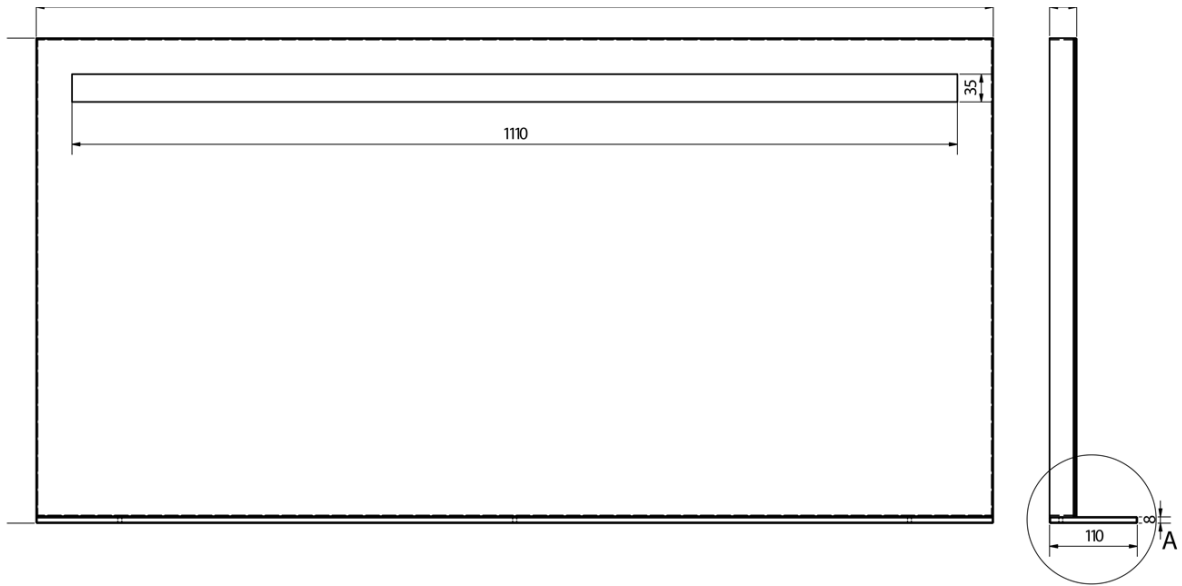

Produktový list

Objednací kód: **KSET-058**

Koupelnový set **Odetta 120, bílá**

A (1 : 1)