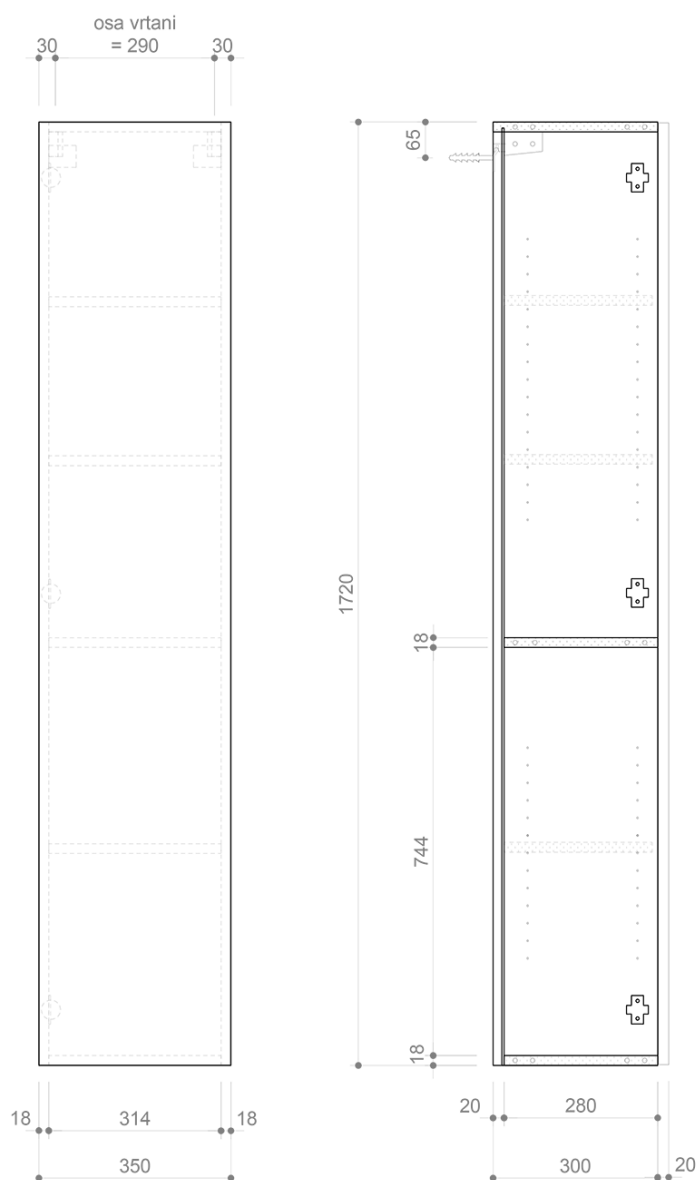

Produktový list

Objednací kód: **KSET-058**

Koupelnový set **Odetta 120, bílá**

A (1 : 1)