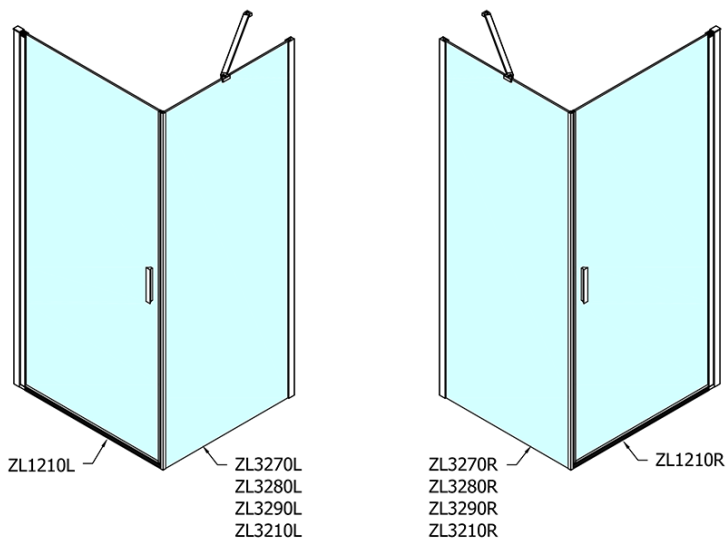

Produktový list

Objednací kód: **ZL1210ZL3210**

ZOOM LINE čtvercový sprchový kout 1000x1000mm, L/P varianta

	B
ZL1210-ZL3270	670-690
ZL1210-ZL3280	770-790
ZL1210-ZL3290	870-890
ZL1210-ZL3210	970-990