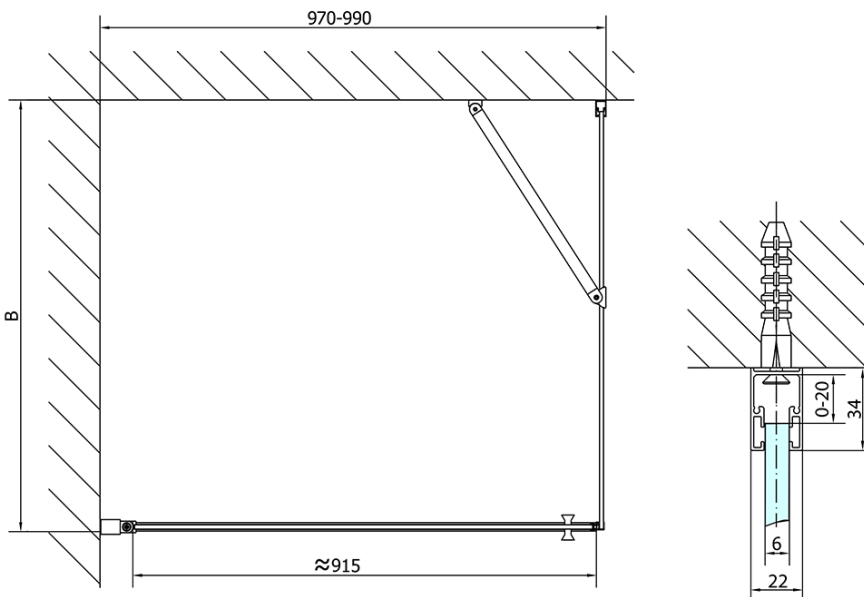

Produktový list

Objednací kód: **ZL1210ZL3210**

ZOOM LINE čtvercový sprchový kout 1000x1000mm, L/P varianta

	B
ZL1210-ZL3270	670-690
ZL1210-ZL3280	770-790
ZL1210-ZL3290	870-890
ZL1210-ZL3210	970-990