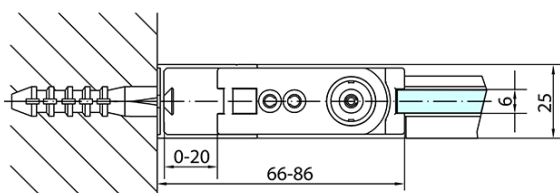

Produktový list

Objednací kód: **ZL1210ZL3210**

ZOOM LINE čtvercový sprchový kout 1000x1000mm, L/P varianta

	B
ZL1210-ZL3270	670-690
ZL1210-ZL3280	770-790
ZL1210-ZL3290	870-890
ZL1210-ZL3210	970-990