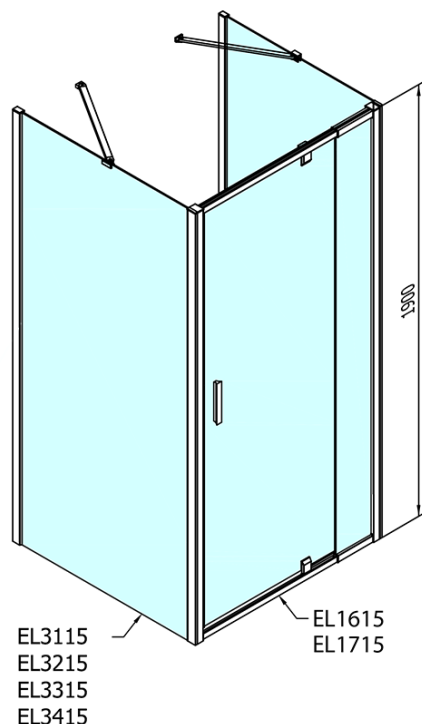

Produktový list

Objednací kód: **EL1715EL3115EL3115**

EASY LINE třístěnný sprchový kout 900-1000x700mm,
pivot dveře, L/P varianta, čiré sklo

	B
EL3115	680-700
EL3215	780-800
EL3315	880-900
EL3415	980-1000

	A	C	D	E
EL1615	775-915	204	120	500
EL1715	895-1035	264	120	560