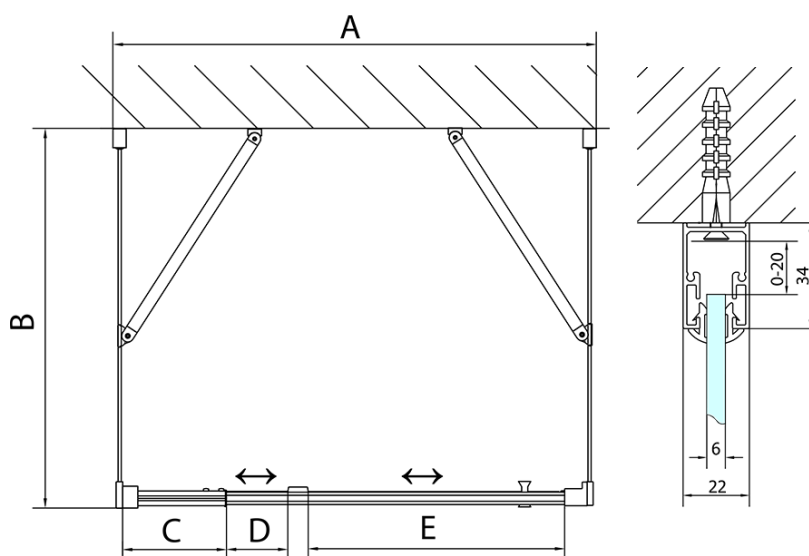

Produktový list

Objednací kód: **EL1715EL3115EL3115**

EASY LINE třístěnný sprchový kout 900-1000x700mm,
pivot dveře, L/P varianta, čiré sklo

	B
EL3115	680-700
EL3215	780-800
EL3315	880-900
EL3415	980-1000

	A	C	D	E
EL1615	775-915	204	120	500
EL1715	895-1035	264	120	560