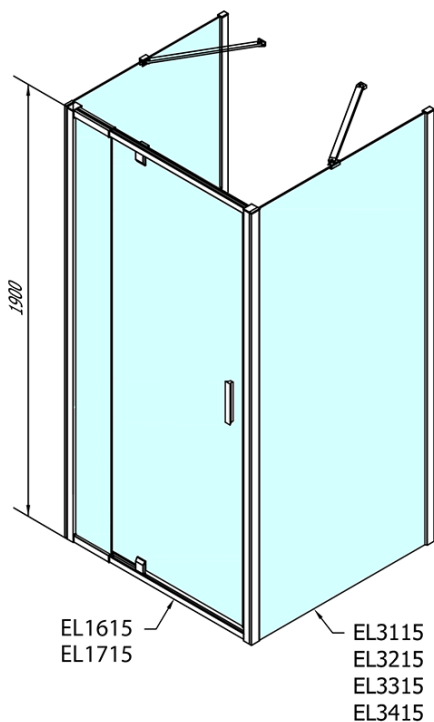

Produktový list

Objednací kód: **EL1715EL3115EL3115**

EASY LINE třístěnný sprchový kout 900-1000x700mm,
pivot dveře, L/P varianta, čiré sklo

	B
EL3115	680-700
EL3215	780-800
EL3315	880-900
EL3415	980-1000

	A	C	D	E
EL1615	775-915	204	120	500
EL1715	895-1035	264	120	560