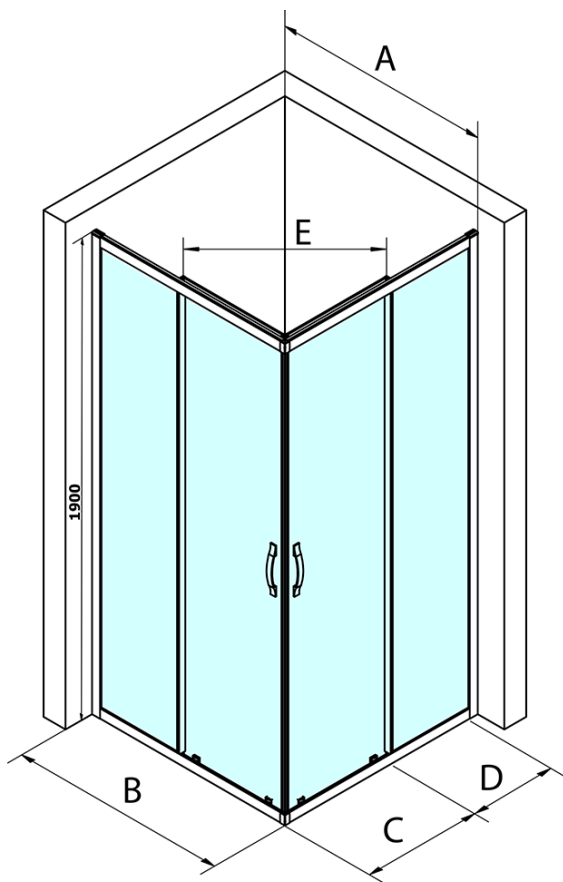

Produktový list

Objednací kód: **GS2410**

SIGMA SIMPLY sprchové dveře posuvné pro rohový vstup
1000 mm, sklo Brick

MODEL	A	B	C	D	E
GS2180	780-800	800	410	315	432
GS2190	880-900	900	460	365	503
GS2110	980-1000	1000	510	415	574
GS2480	780-800	800	410	315	432
GS2490	880-900	900	460	365	503
GS2410	980-1000	1000	510	415	574