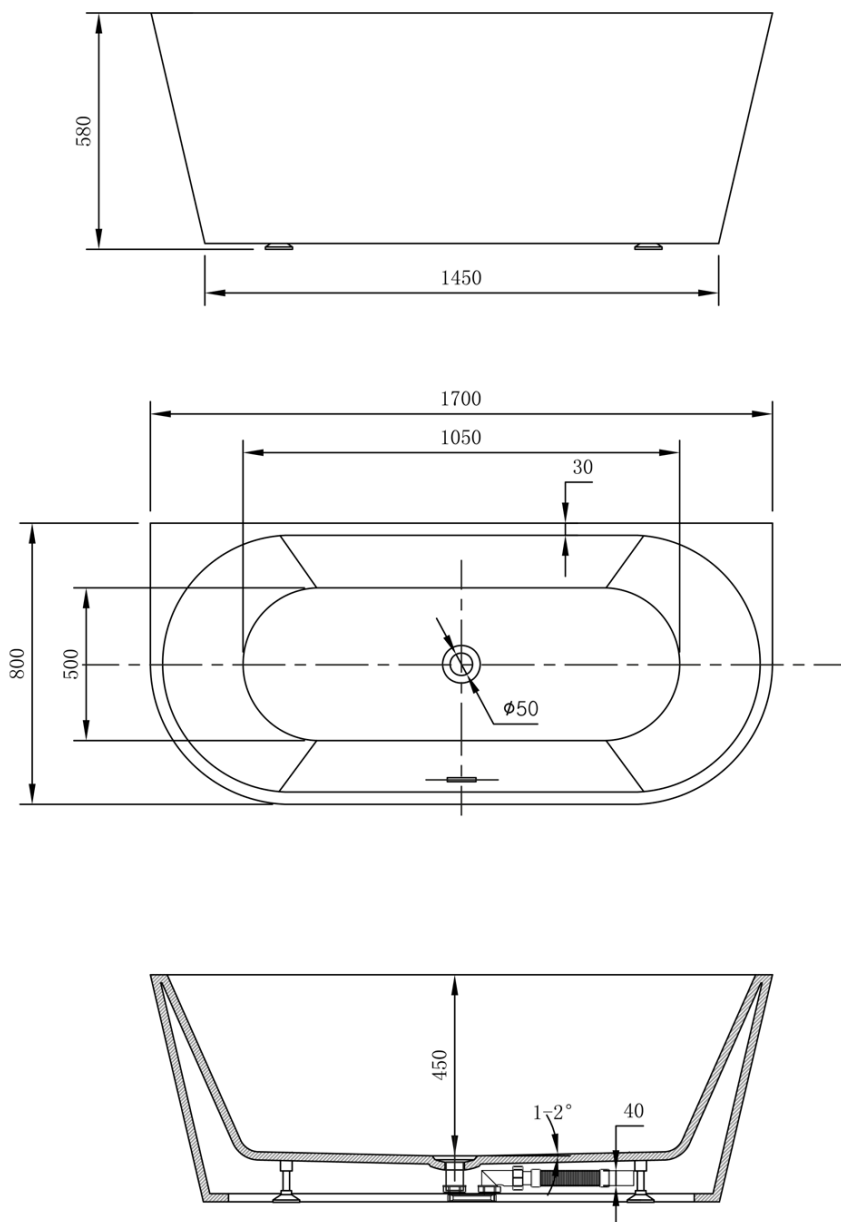

# Produktový list

Objednací kód: **E1980**

**TAJO** volně stojící vana, 170x80 cm, bílá

Tolerance:  $\pm 4$