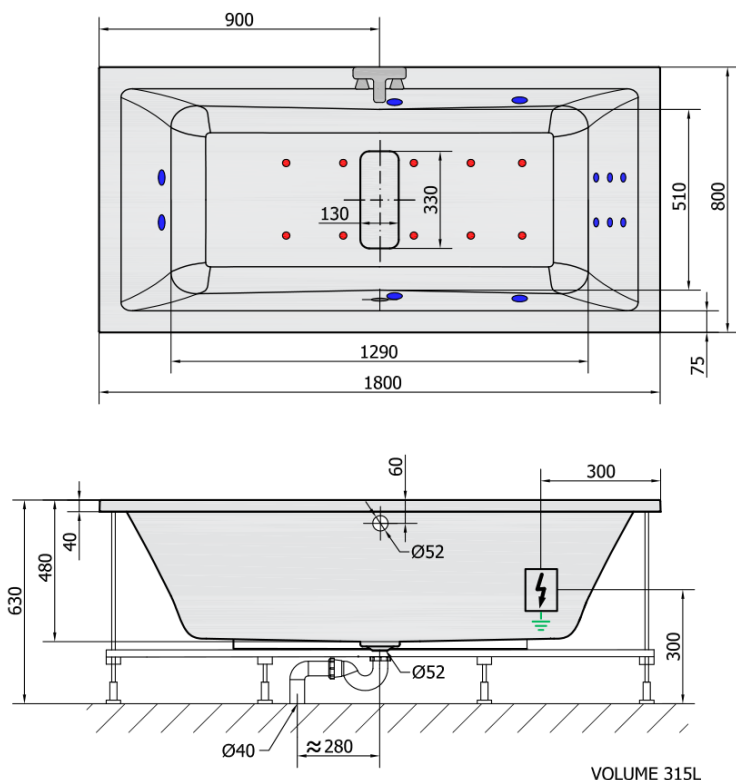

Produktový list

Objednací kód: **72034HA**

MARLENE HYDRO-AIR hydromasážní vana, 180x80x48cm, bílá

H HYDRO
12 whirlpool jets
12 vodních trysek

A AIR
10 air jets
10 vzduchových trysek

Electric cable 3x2,5mm²
Lenght 2m from the wall

 Elektrický kabel 3x2,5mm²
Délka kabelu ze zdi 2m

Electrical Characteristic:
Tension: 220-230V/50hz
Max. power consumption: 1200W
Electric protection: residual-current device 30mA

Elektrické vlastnosti:
Napětí: 220-230V/50hz
Max. spotřeba: 1200W
Elektrické jistění: proudový chránič 30mA