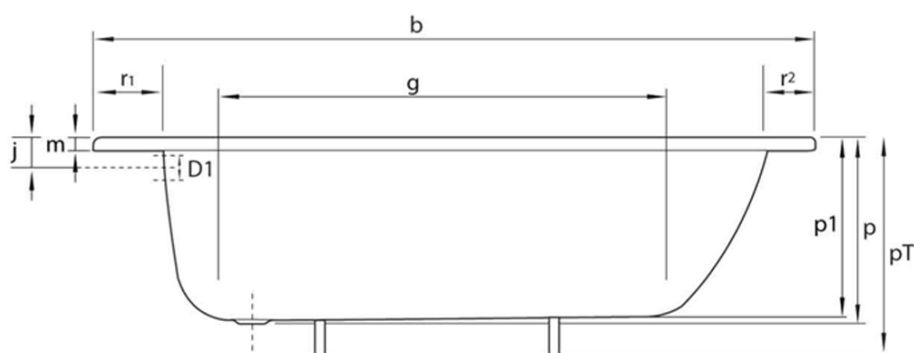

## Produktový list

Objednací kód: **V105X65**

Smaltovaná vana 105x65cm, bílá

mm	b	c	D1	D2	f	g	i	l	m	p/p1	PT	j	k	r1/r2/r3
V120x70	1200	700	51	54	1040	680	550	380	30	390/364	540/620	65	290	100/50/70
V140x70	1400	700	51	54		860	550	380	30	390/370	540/620	65	290	100/50/70
V150x70	1500	700	51	54		960	550	380	30	390/373	540/620	65	290	100/50/70
V160x70	1600	700	51	54		1060	550	380	30	390/367	540/620	65	290	100/50/70
V170x70	1700	700	51	54		1160	550	380	30	390/367	540/620	65	290	100/50/70
V105x65	1050	650	51	54	900	700	550	350	26	370/348	570	65	300	70/70/50