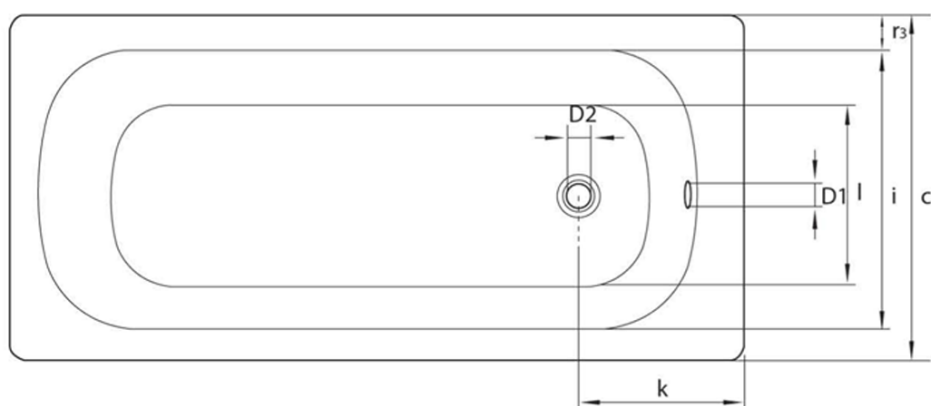

## Produktový list

Objednací kód: **V105X65**

Smaltovaná vana 105x65cm, bílá

mm	b	c	D1	D2	f	g	i	l	m	p/p1	PT	j	k	r1/r2/r3
V120x70	1200	700	51	54	1040	680	550	380	30	390/364	540/620	65	290	100/50/70
V140x70	1400	700	51	54		860	550	380	30	390/370	540/620	65	290	100/50/70
V150x70	1500	700	51	54		960	550	380	30	390/373	540/620	65	290	100/50/70
V160x70	1600	700	51	54		1060	550	380	30	390/367	540/620	65	290	100/50/70
V170x70	1700	700	51	54		1160	550	380	30	390/367	540/620	65	290	100/50/70
V105x65	1050	650	51	54	900	700	550	350	26	370/348	570	65	300	70/70/50