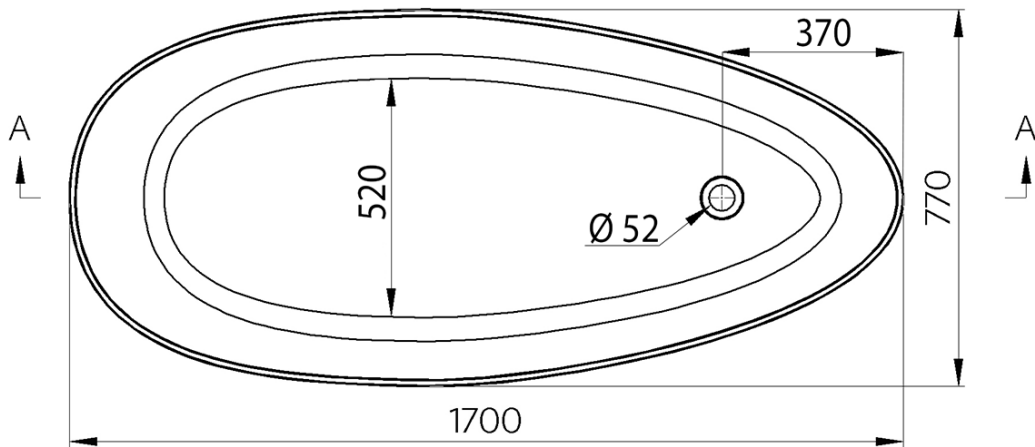

# Produktový list

Objednací kód: **GVEL1700**

**ELIPSIE** volně stojící vana 1700x770x620mm, litý mramor,  
bílá lesk

A-A