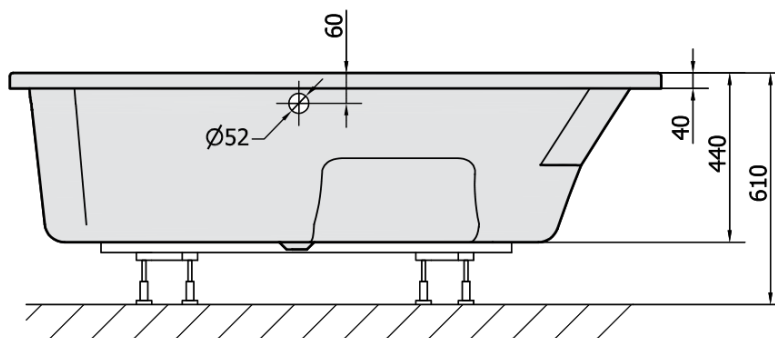

# Produktový list

Objednací kód: **27111**

**MAMBA L** asymetrická vana 160x95x44cm, bílá

VOLUME 235L