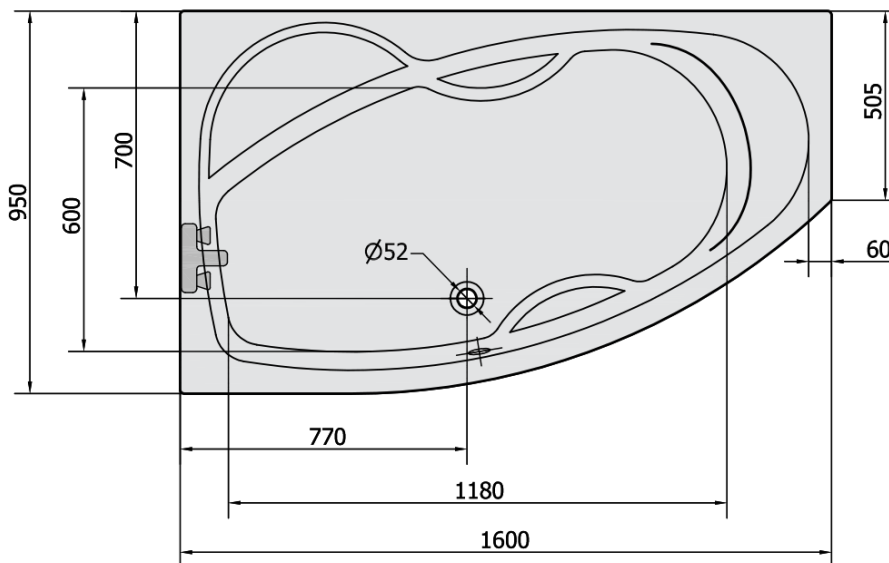

# Produktový list

Objednací kód: **27111**

**MAMBA L** asymetrická vana 160x95x44cm, bílá

VOLUME 235L