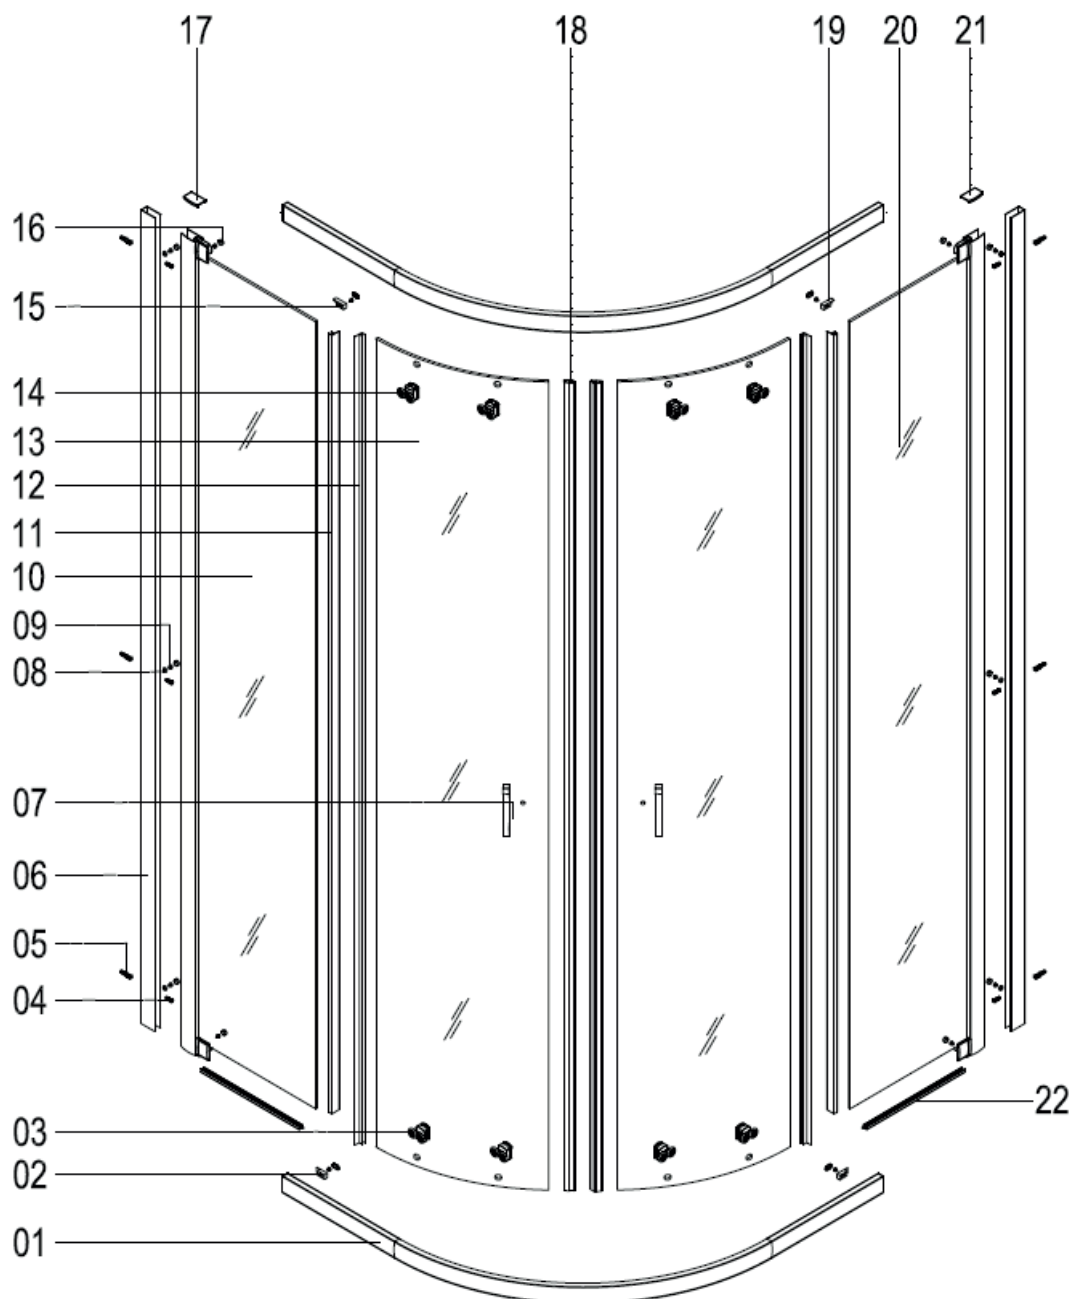

## KORA

Tabulka variant a velikostí

90	80
CK35101Z	CK35111Z

## Veškeré příslušenství Celé příslušenstvo

CK35101Z			
Pozice č.	Kód zboží	Balení	Počet
1	CKND178Z	KS	1
2,15,17,19,21	NA DOTAZ	SADA	1
3	CKND183AH	SADA 4ks	1
4,5,6,16	NA DOTAZ	-	-
7	CKND09H	KS	1
8,9	CKND258ZB	SADA	1
10,20	CKND177Z	KS	1
11,12	CKND239N	SADA (vše po 1ks)	1
11,12,18,22	CKND179N	SADA (vše po 2ks)	1
13	CKND176Z	KS	1
14	CKND182H	SADA 4ks	1
22	CKND184Z1	SADA 2ks	1