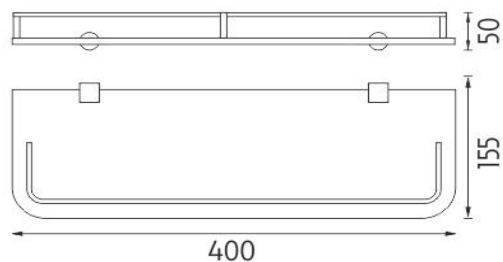

BR 11091AX-40-26

Bormo

→ 400   ↑ 50   ↗ 155

Police s ohrádkou

Police s matovaným sklem s ohrádkou se zaoblenými rohy. Šířka 40cm.

Shelf with rail

Satinated glass shelf with rail and rounded corners. 40 cm wide.

Náhradní díly / Spare parts

1091AX-40-26

Sklo police
Glass for shelf

BR 11091BS-26

Samostatné úchyty poličky
Individual shelf holders

montáž / installation :

UVNITŘ KAŽDÉHO ÚCHYTU JE OTVOR PRO ŠROUB

materiál - úprava (barva) / material - surface finish (colour) :
pochromovaná mosaz-chrom
chrome plated brass-chrome

→ 520
↑ 60
↗ 160

EAN : 8595187106161

NIMCO

ROMVEL spol. s r. o.
Dr. Milady Horákové 561/86a
Liberec 7, 460 07
Česká Republika / Czech Republic

T: (+420) 485 105 671
T: (+420) 485 107 441
F: (+420) 485 105 674
E: nimco@nimco.cz

www.nimco.cz