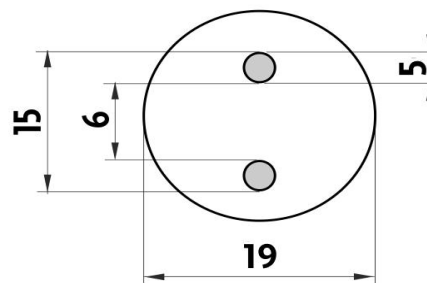

materiál - úprava (barva) / material - surface finish (colour) :
pochromovaná mosaz-chrom
chrome plated brass-chrome

→ 190
↑ 90
↗ 140

EAN : **8595187106499**

NIMCO

ROMVEL spol. s r. o.
Dr. Milady Horákové 561/86a
Liberec 7, 460 07
Česká Republika / Czech Republic

T: (+420) 485 105 671
T: (+420) 485 107 441
F: (+420) 485 105 674
E: nimco@nimco.cz

www.nimco.cz