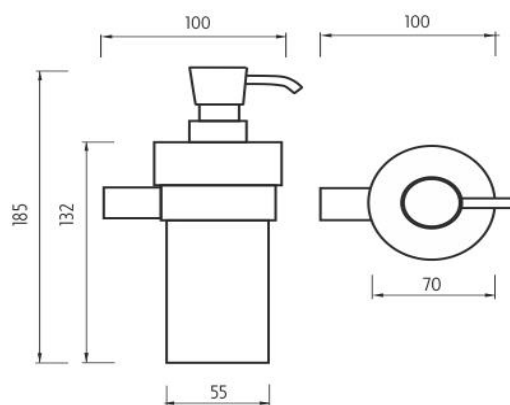

BR 11031W-26

Bormo

Dávkovač tekutého mýdla

Dávkovač tekutého mýdla. Pumpička plastová s povrchovou úpravou chrom. Nádobka z matovaného skla.

Soap dispenser

Soap dispenser. Plastic pump with chrome surface finish. Container made of satinated glass.

Náhradní díly / Spare parts

1028Y-26

Dávkovácí pumpička
Pump

1029W

Nádobka dávkovače
Soap dispenser container

BR 11050X-26

Úchyt pro dávkovač, pohárek, mýdlenku
Holder for soap dispenser, cup and soap dish

→ 70 ↑ 190 ↗ 150

montáž / installation :

montážní konzole / installation bracket :

materiál - úprava (barva) / material - surface finish (colour) :
pochromovaná mosaz-chrom
chrome plated brass-chrome

→ 190
↑ 90
↗ 140

EAN : **8595187106499**