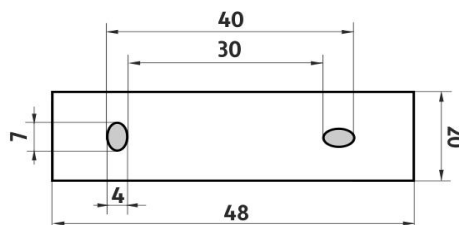

#### 1091B-40

Sklo police EXTRA ČIRÉ matované 40cm  
Shelf Extra clear glass, (white) frosted 40cm

montáž / installation :

montážní konzole / installation bracket :

materiál - úprava (barva) / material - surface finish (colour) :  
**pochromovaná mosaz-chrom**  
**chrome plated brass-chrome**