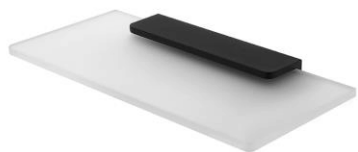

## Police

Police. Sklo extra čiré matované. Rozměr 20x11 cm. Tloušťka skla 8 mm.

## Shelf

Shelf. Extra clear satinated glass. Size 20x11 cm. 8 mm thick glass.