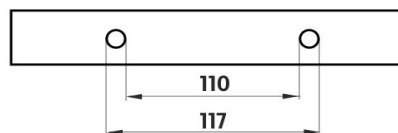

#### 1091B-20

Sklo police 20cm, vhodná pro mobil  
Shelf Extra clear glass, (white) frosted 20cm

montáž / installation :

montážní konzole / installation bracket :

materiál - úprava (barva) / material - surface finish (colour) :