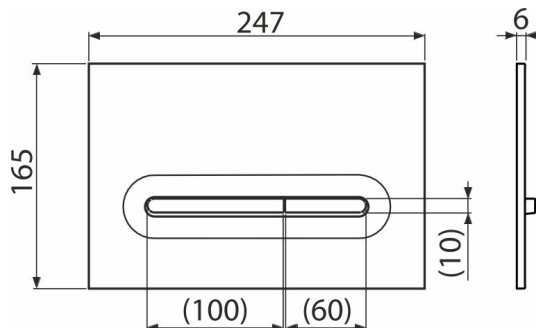

M1878

Ovládací tlačítko pro předstěnové instalační systémy, černá-mat

Použití

Pro předstěnové instalační systémy a WC nádrže pro zazdění

Vlastnosti

- Dvoučinné mechanické splachování
- Kompatibilní pro všechny předstěnové instalační systémy a nádrže pro zazdění Alca
- Materiál: plast
- Povrchová úprava: černá mat
- Tlačítko minimálně vystupuje nad obklad díky tloušťce pouhých 5,5 mm

Rozsah dodávky

- Šablona pro nastavení šroubů tlačítek
- Šroub mechanismu splachování 2 ks
- Tlačítko
- Upevňovací rámeček tlačítka
- Závitová úchytka rámečku tlačítka 2 ks

Objednací kód, Logistické informace

| Kód | EAN | Barva | Hmotnost (kus balení paleta) | Rozměr (kus balení) | Množství (balení paleta) |
|-------|---------------|-----------|-------------------------------------|-----------------------------|-------------------------------|
| M1878 | 8595580583248 | Černá-mat | 0,38 9,52 286,6 kg | 250×170×36 595×395×245 mm | 25 700 ks |