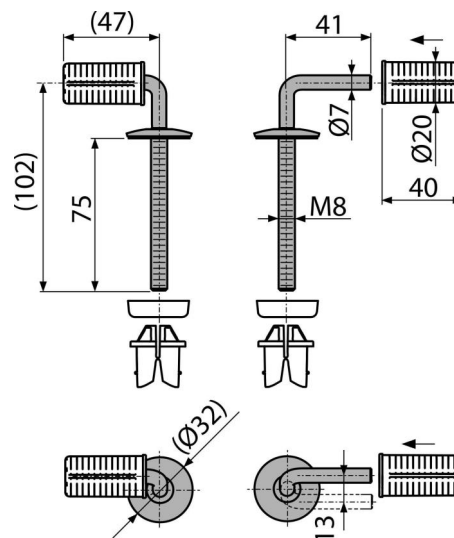

P096

Panty pro A601

Použití

Pro WC sedátko A601

Vlastnosti

- Díky otočení pantů možno délkově upravit přesah sedátka na WC mise
- Kovové tělo
- Rychloupínací systém pro rychlou a jednoduchou instalaci

Rozsah dodávky

- Čep 2 ks
- Nerezové tělo pantu 2 ks
- Rychloupínací matice 2 ks

Objednávací kód, Logistické informace

Kód	EAN	Hmotnost (kus balení paleta)	Rozměr (kus balení)	Množství (balení paleta)
P096	8595580537807	0,15 0,15 - kg	115x50x50 - mm	1 - ks