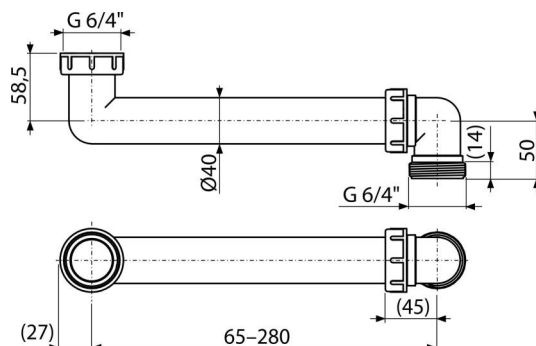

P109

Prostorově úsporné dopojení 6/4"

Použití

Pro dřezové sifony
Pro úsporu místa pod dřezem

Vlastnosti

- Materiál: polypropylen
- Matice pro připojení dřezové výpusti 6/4"

Rozsah dodávky

- Odtoková trubka s maticí 6/4"

Objednací kód, Logistické informace

Kód	EAN	Hmotnost (kus balení paleta)	Rozměr (kus balení)	Množství (balení paleta)
P109	8595580545352	0,15 3,82 81,0 kg	250x60x100 mm	25 400 ks

Záruky 2/3 roky * Celní kód 39174000 Normy ČSN EN 274

Technické parametry

- Tepelný atest 95 °C