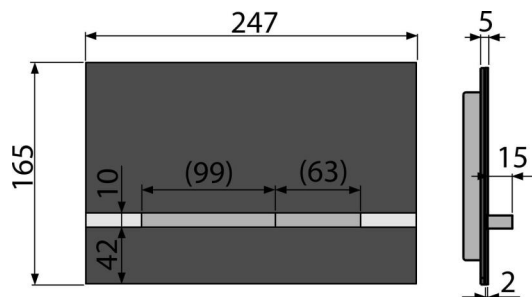

STRIPE-GL1204

Ovládací tlačítko pro předstěnové instalační systémy, sklo-černá

Použití

Pro předstěnové instalační systémy a WC nádrže pro zazdění

Vlastnosti

- Dvoučinné mechanické splachování
- Kompatibilní pro všechny předstěnové instalační systémy a nádrže pro zazdění Alca
- Materiál: černé sklo
- Mechanismus je plně integrován do stěny
- Odolné proti UV záření a vnějším vlivům
- Tlačítko minimálně vystupuje nad obklad
- Údržba běžnými čisticími prostředky používanými v domácnosti na vodovodní armatury a koupelňové doplňky

Rozsah dodávky

- Adaptační sada pro ovládací mechanismus vypouštěcího ventilu
- Tlačítko
- Upevňovací rámeček tlačítka
- Závitová úchytky rámečku tlačítka 2 ks

Objednávací kód, Logistické informace

Kód	EAN	Barva	Hmotnost (kus | balení | paleta)	Rozměr (kus | balení)	Množství (balení | paleta)
STRIPE-GL1204	8595580546205	Sklo-černá	1,41 | 14,11 | 415,0 kg	255x85x175 | 590x390x240 mm	10 | 280 ks

Záruky **Celní kód**
2/2 roky * 73269098

Technické parametry

- Ovládací síla N