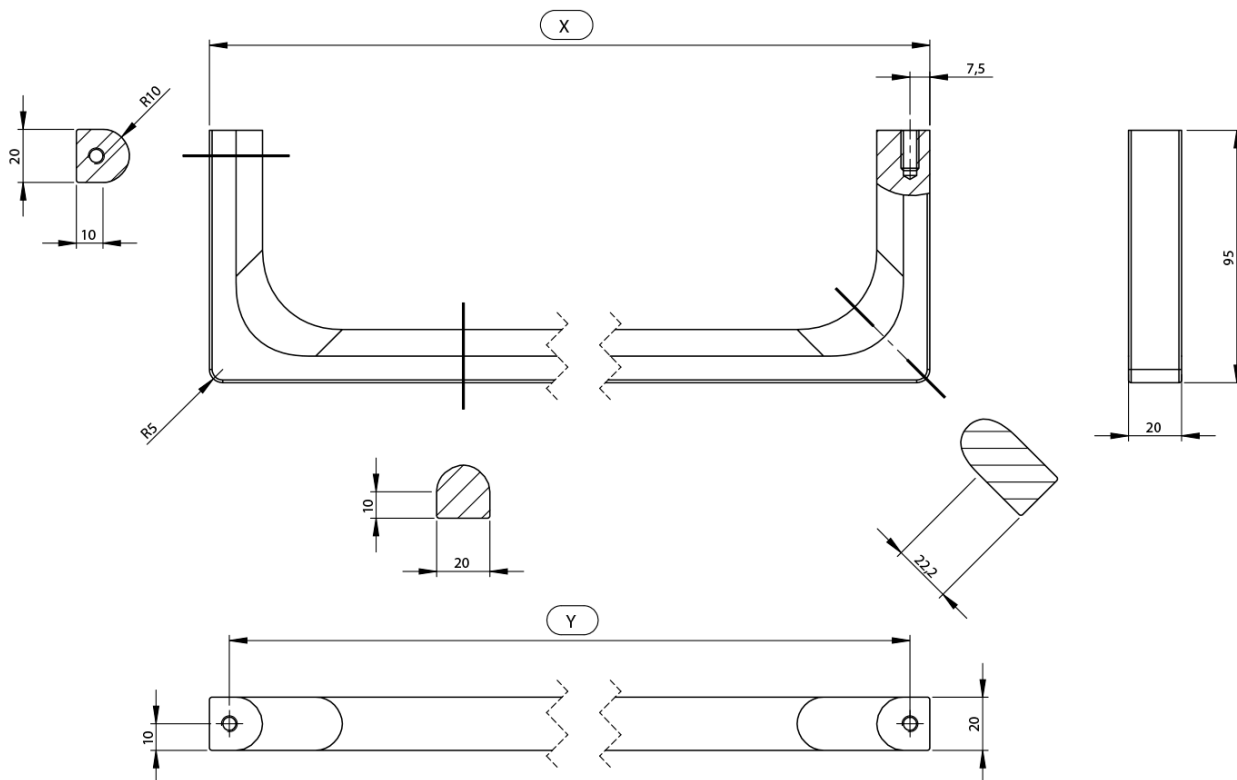

NUBES čelní držák ručníků 50cm, černá

Objednací kód: PANB52N

GSI[®]

Základní informace

Značka: GSI
Série: NUBES

Rozměry

Délka: 500 mm

Parametry

Barva: Černá
Hmotnost / ks: 0.65 kg
Balení: 1 ks
Záruka: 2 roky

NUBES čelní držák ručníků 50cm, černá

Technický list

| Varianta | X [mm] | Y [mm] |
|----------|--------|--------|
| PANB120 | 1130 | 1115 |
| PANB100 | 945 | 930 |
| PANB80 | 745 | 730 |
| PANB70 | 638 | 623 |
| PANB60 | 548 | 533 |
| PANB52 | 465 | 450 |
| PANB50 | 438 | 423 |
| PANB40 | 365 | 350 |
| PANB36 | 330 | 315 |