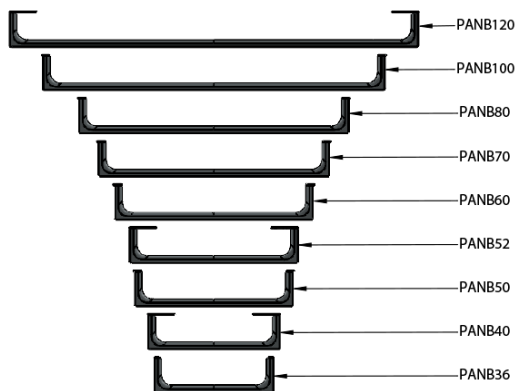

NUBES čelní držák ručníků 50cm, černá

Objednací kód: PANB52N

GSI[®]

Základní informace

Značka: GSI
Série: NUBES

Rozměry

Délka: 500 mm

Parametry

Barva: Černá
Hmotnost / ks: 0.65 kg
Balení: 1 ks
Záruka: 2 roky

NUBES čelní držák ručníků 50cm, černá

Technický list

| Varianta | X [mm] | Y [mm] |
|----------|--------|--------|
| PANB120 | 1130 | 1115 |
| PANB100 | 945 | 930 |
| PANB80 | 745 | 730 |
| PANB70 | 638 | 623 |
| PANB60 | 548 | 533 |
| PANB52 | 465 | 450 |
| PANB50 | 438 | 423 |
| PANB40 | 365 | 350 |
| PANB36 | 330 | 315 |