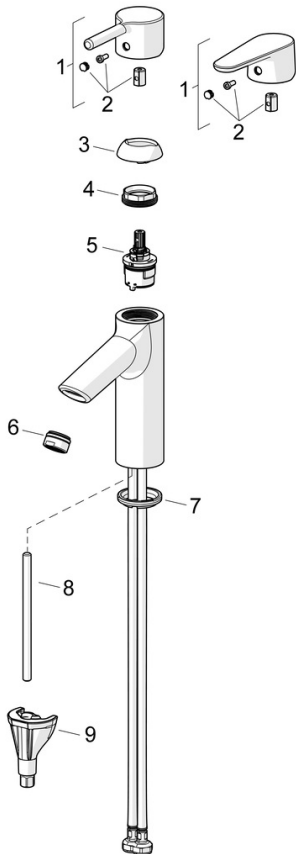

### Technické vlastnosti

Zdroj teplé vody **max. +70°C**  
 Pracovní tlak **0.5-10 bar**  
 Velikost přípojky **G3/8**  
 Projection **114 mm**  
 Zabezpečení proti zpětnému toku (ČSN EN 1717) **AA**  
 Materiál **Mosaz**

### SP52372263

	Název	Kód
01	Páka	1014995V
01	Páka	1015000V
02	Záslepka	1012105V
03	Krytka	1012421V
04	Upevňovací matice, M34x1.5	1012133V
05	Kartuše, 3.0	1014428V
06	Aerator, M24x1, 6 l/min	59913727
07	Těsnění	59914591
08	Upevňovací šroub, M8x1, L=130	59914474
09	Upevňovací set	59914475