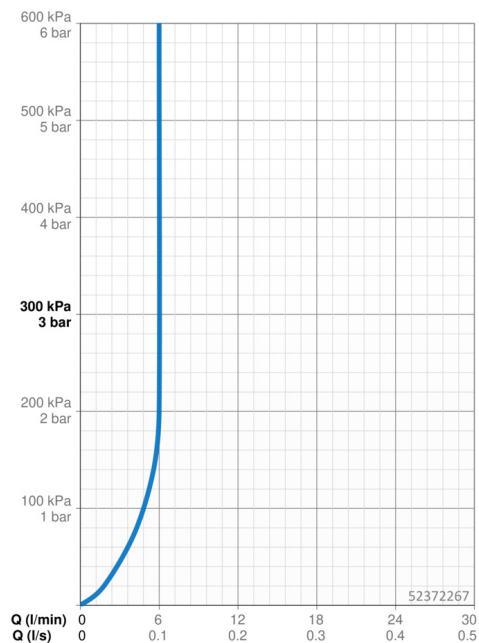

EAN: 4057304017179
static.hansa.com/52372267

The HANSAVANTIS is the perfect fit for any bathroom, with a proven expert quality you can rely on, no matter your specific needs. Durable and long-lasting in both design and service life, this faucet brings you joy and confidence for years to come. Functional considerations and a dedicated level of detail offer a new user experience.

Easy to install with the 3S installation system.

High quality
Sleek design
Made in Europe

Washbasin faucet with maximum comfort

- Umyvadlo
- Jednopáková
- Stojánková
- Chrom
- Pevné výtokové rameno
- PCA® aerátor s konstatním průtokovým množstvím nezávislým na změnách tlaku
- Jedna ovládací páka / rukojeť, Pin - ovládací páka s tyčinkou, Páka se symboly teplé a studené vody
- Funkce pro nastavení maximální teploty a průtoku vody
- $\varnothing$ 30 mm keramická kartuše pro ovládání teploty a průtoku vody
- Flexibilní připojovací hadice
- Tělo baterie z mosazi DZR, Instalační systém 3S pro bezpečné a jednoduché upevnění baterie
- Bez odpadní soupravy

Technické údaje

Vlastnosti průtoku

Průtokové množství při 3 bar (s regulátorem průtoku) **6.0 l/min**

Technické vlastnosti

Zdroj teplé vody **max. +70°C**
Pracovní tlak **0.5-10 bar**
Velikost přípojky **G3/8**
Projection **114 mm**
Zabezpečení proti zpětnému toku (ČSN EN 1717) **AA**
Materiál **Mosaz**

Předpisy

Norma EN **EN 817**

Schválení a Prohlášení

EPD **S-P-06391**