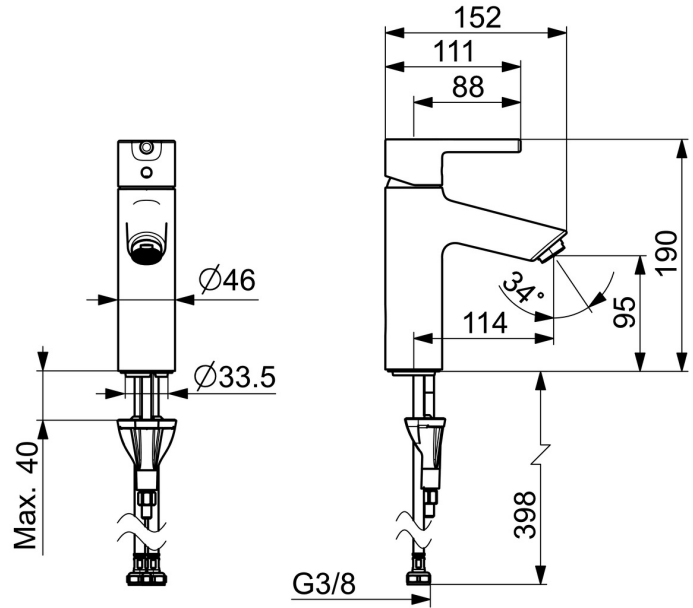

Náhradní díly

SP52372263

	Název	Kód
01	Páka	1014995V
01	Páka	1015000V
02	Záslepka	1012105V
03	Krytka	1012421V
04	Upevňovací matice, M34x1.5	1012133V
05	Kartuše, 3.0	1014428V
06	Aerator, M24x1, 6 l/min	59913727
07	Těsnění	59914591
08	Upevňovací šroub, M8x1, L=130	59914474
09	Upevňovací set	59914475