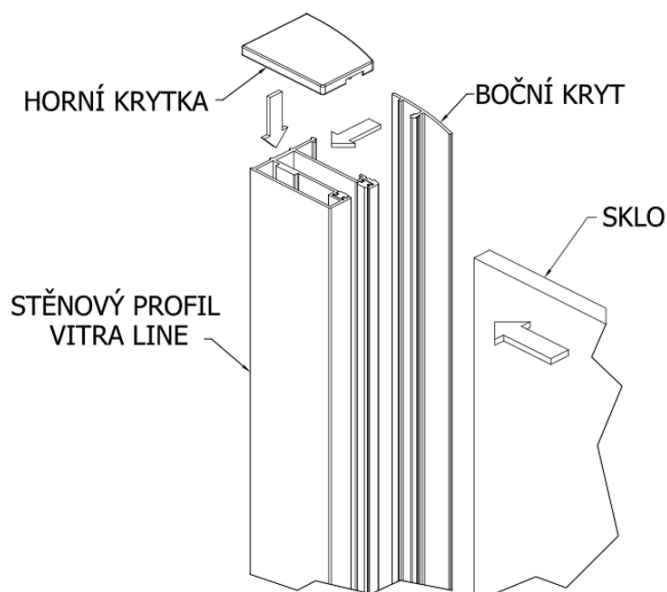

Produktový list

Objednací kód: **FL200**

Stěnový profil pro 8mm sklo vč. montážní sady, chrom

MAXIMÁLNÍ DÉLKA PROFILU 2000 MM