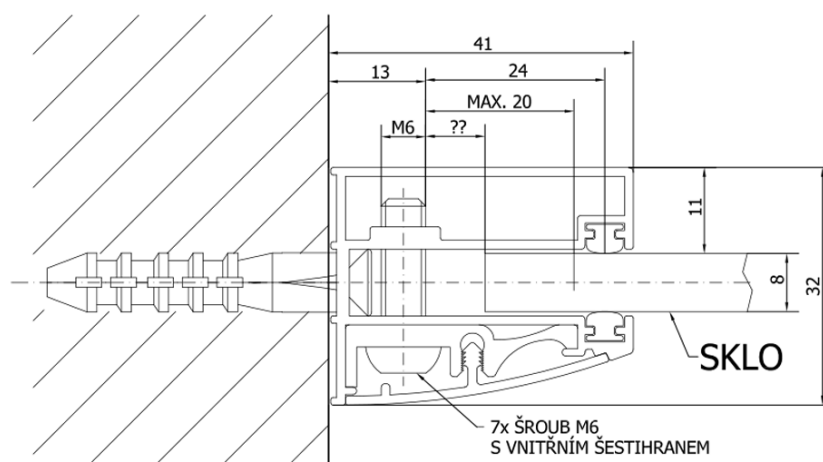

Produktový list

Objednací kód: **FL200**

Stěnový profil pro 8mm sklo vč. montážní sady, chrom

MAXIMÁLNÍ DÉLKA PROFILU 2000 MM