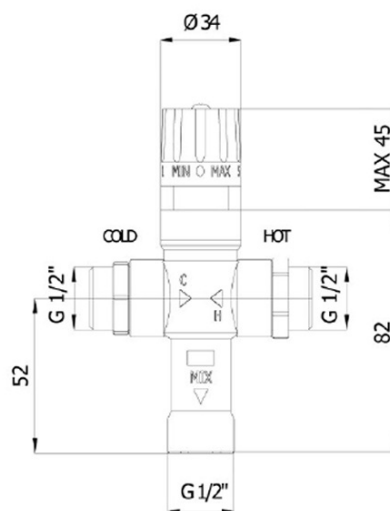

# Produktový list

Objednací kód: **TMT12MPM**

**Termostatický směšovač, 1/2", 30-60 stupňů, zpětné klapky**

Pozice rukojeti	MIN	1	2	3	4	5	MAX
Teplota (°C)	-	30	38	42	52	65	-