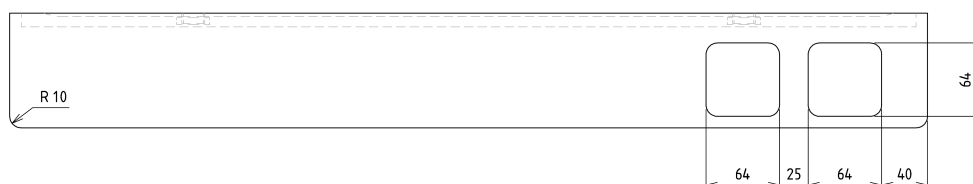

# Produktový list

Objednací kód: **AE802-0101-02**

**ABELINE** police, sklenka + dávkovač/chrom, 800mm,  
rockstone, bílá mat

**UBC s.r.o.**

Mělnická 87  
250 65 Líbeznice  
Česká republika