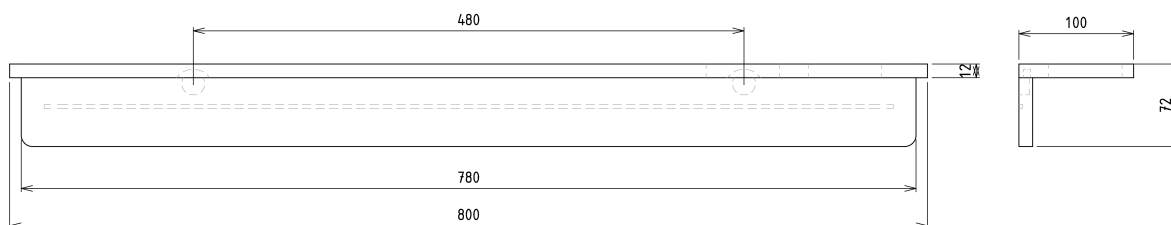

# Produktový list

Objednací kód: **AE802-0101-02**

**ABELINE** police, sklenka + dávkovač/chrom, 800mm,  
rockstone, bílá mat

**UBC s.r.o.**

Mělnická 87  
250 65 Líbeznice  
Česká republika