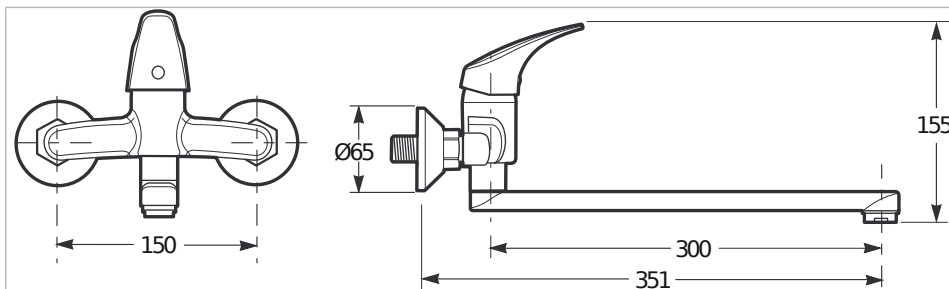

Umyvadlová nástěnná páková baterie, ramínko 300 mm, chrom

Technické výkresy

Koupelňové baterie Talas představují kvalitu za skvělou cenu. Chromové baterie se vyznačují zajímavě řešenou páčkou. Díky nejnovějším použitým technologiím výborně vypadají a budou vaši koupelnu zdobit po dlouhá léta. Dřezové nástěnné baterie Talas nabízíme ve 3 variantách: se spodním otočným raménkem 150, 210 nebo 300 mm. Garantujeme 5letou záruku na povrch baterie a na keramickou kartuš.