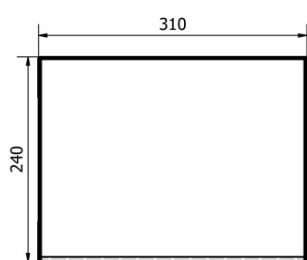

Produktový list

Objednací kód: **UPE600**

Prádelní koš do skříně 310x570x230mm, suchý zip, šedá

A (1 : 1,5)