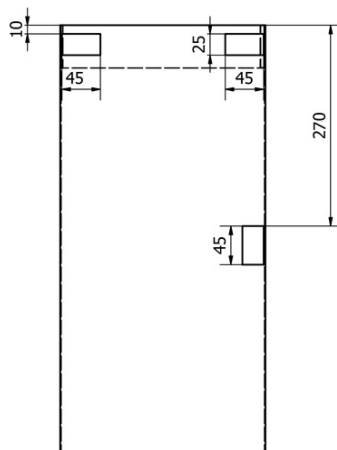

Produktový list

Objednací kód: **UPE600**

Prádelní koš do skříně 310x570x230mm, suchý zip, šedá

A (1 : 1,5)