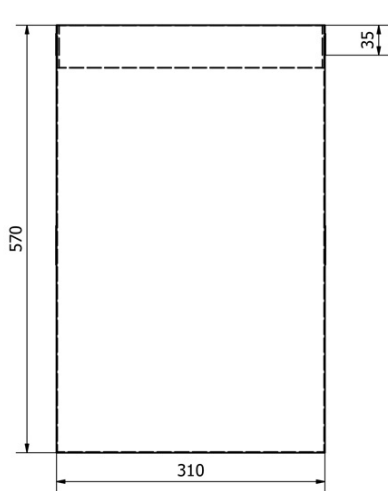

Produktový list

Objednací kód: **UPE600**

Prádelní koš do skříně 310x570x230mm, suchý zip, šedá

A (1 : 1,5)