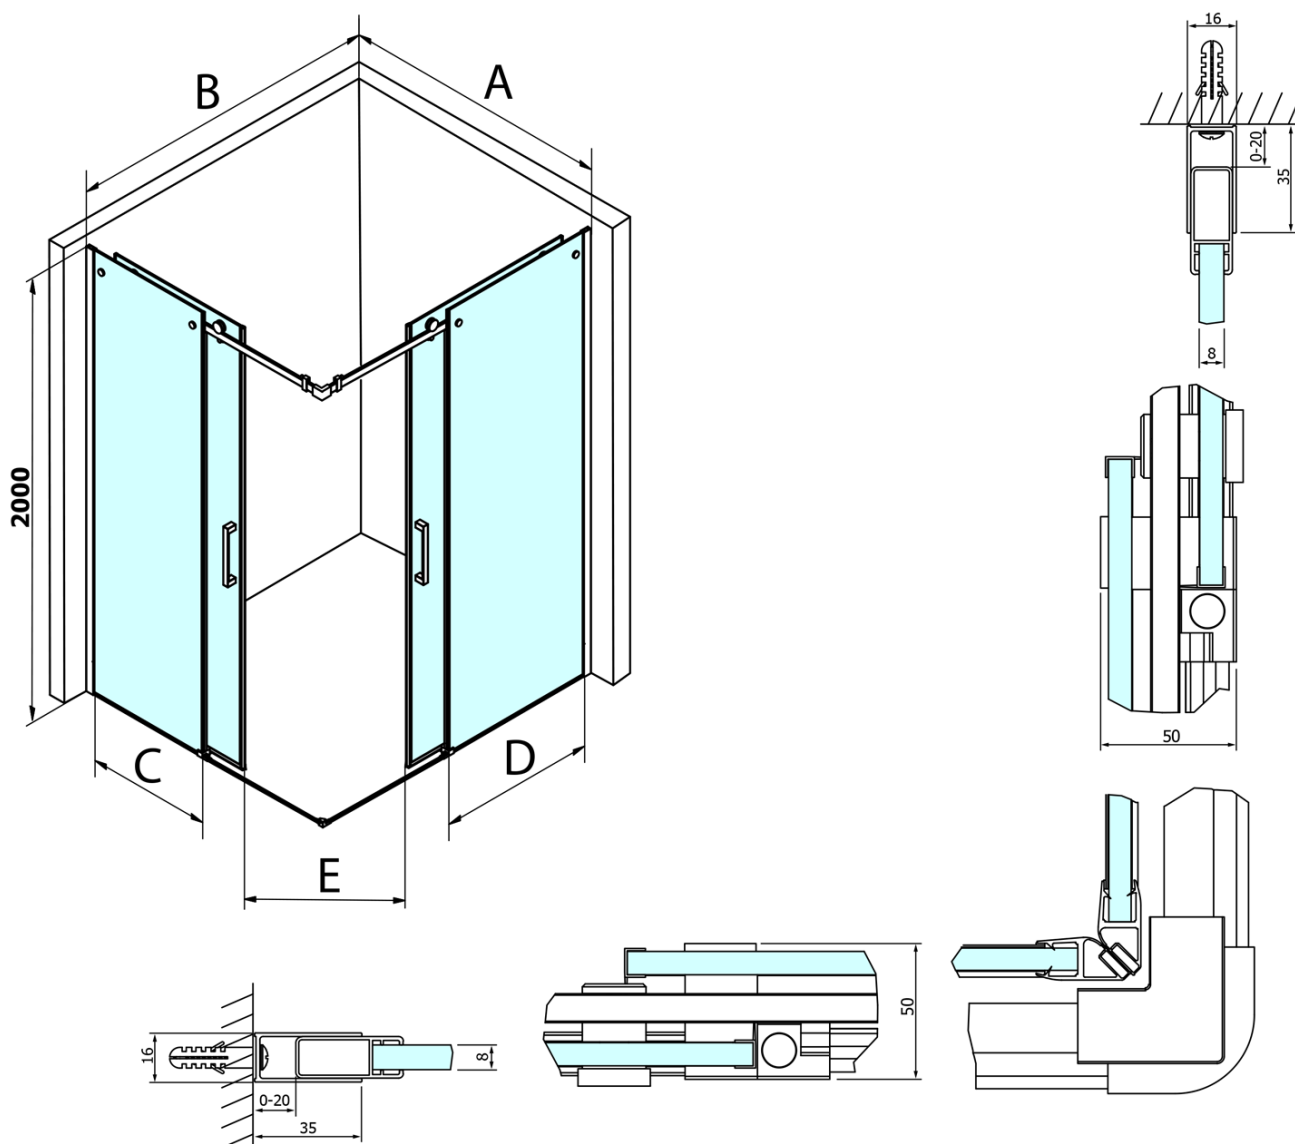

Produktový list

Objednací kód: **GD4290GD4211**

DRAGON obdélníkový sprchový kout 900x1100mm L/P
varianta, rohový vstup

MODEL	A	B	C	D	E
GD4280xGD4290	780-880	880-900	360	410	420
GD4280xGD4210	780-880	980-1000	360	460	460
GD4280xGD4211	780-880	1080-1100	360	510	500
GD4280xGD4212	780-880	1180-1200	360	560	545
GD4290xGD4210	880-900	980-1000	410	460	495
GD4290xGD4211	880-900	1080-1100	410	510	530
GD4290xGD4212	880-900	1180-1200	410	560	575
GD4210xGD4211	980-1000	1080-1100	460	510	565
GD4210xGD4212	980-1000	1180-1200	460	560	605
GD4211xGD4212	1080-1100	1180-1200	510	560	635