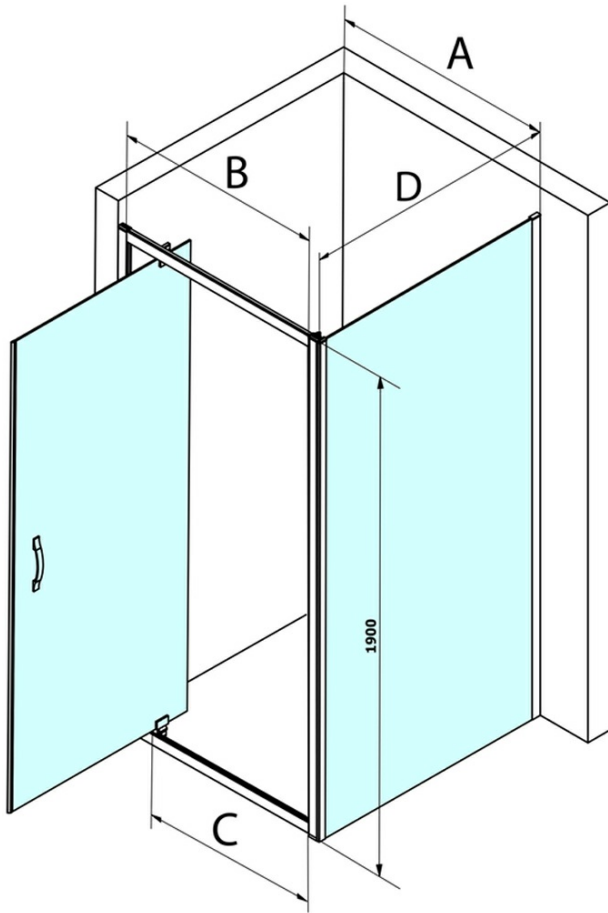

# Produktový list

Objednací kód: **GS3888**

**SIGMA SIMPLY** sprchové dveře otočné, 800 mm, sklo  
Brick

MODEL	A	B	C
GS1279	770-810	670	580
GS1296	870-910	770	680
GS3888	770-810	670	580
GS3899	870-910	770	680

MODEL	A	B	C
GS1279	780-820	670	580
GS1296	880-920	770	680
GS3888	780-820	670	580
GS3899	880-920	770	680

MODEL	D
GS3170	680-700
GS3175	730-750
GS3180	780-800
GS3190	880-900
GS3110	980-1000
GS4370	680-700
GS4375	730-750
GS4380	780-800
GS4390	880-900
GS4310	980-1000