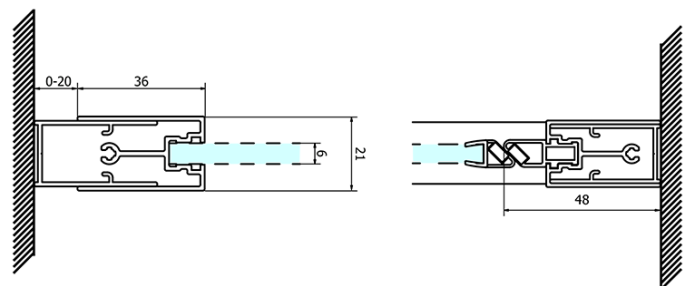

# Produktový list

Objednací kód: **GS3888**

**SIGMA SIMPLY** sprchové dveře otočné, 800 mm, sklo  
Brick

MODEL	A	B	C
GS1279	770-810	670	580
GS1296	870-910	770	680
GS3888	770-810	670	580
GS3899	870-910	770	680

MODEL	A	B	C
GS1279	780-820	670	580
GS1296	880-920	770	680
GS3888	780-820	670	580
GS3899	880-920	770	680

MODEL	D
GS3170	680-700
GS3175	730-750
GS3180	780-800
GS3190	880-900
GS3110	980-1000
GS4370	680-700
GS4375	730-750
GS4380	780-800
GS4390	880-900
GS4310	980-1000