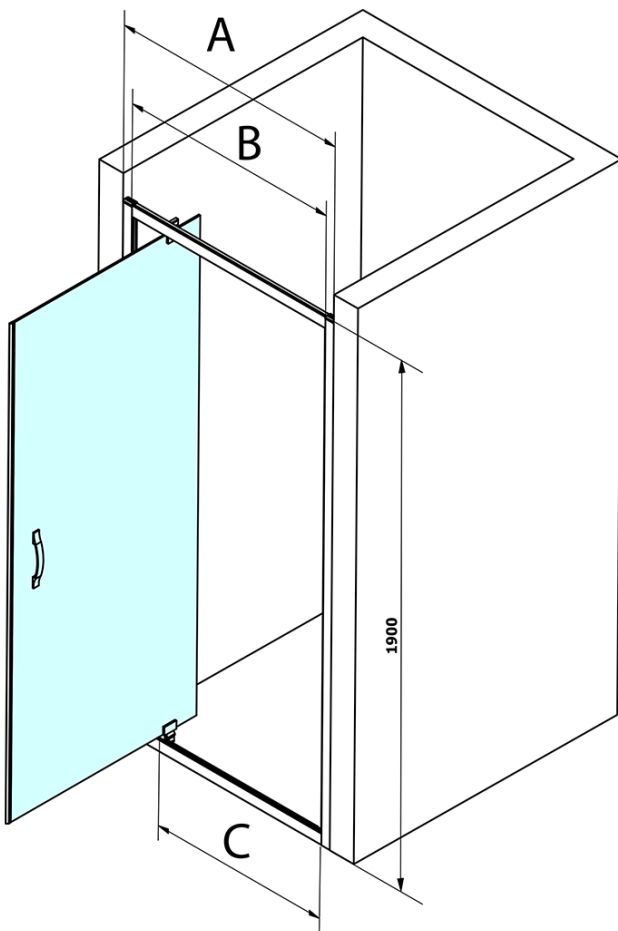

# Produktový list

Objednací kód: **GS3888**

**SIGMA SIMPLY** sprchové dveře otočné, 800 mm, sklo  
Brick

MODEL	A	B	C
GS1279	770-810	670	580
GS1296	870-910	770	680
GS3888	770-810	670	580
GS3899	870-910	770	680

MODEL	A	B	C
GS1279	780-820	670	580
GS1296	880-920	770	680
GS3888	780-820	670	580
GS3899	880-920	770	680

MODEL	D
GS3170	680-700
GS3175	730-750
GS3180	780-800
GS3190	880-900
GS3110	980-1000
GS4370	680-700
GS4375	730-750
GS4380	780-800
GS4390	880-900
GS4310	980-1000