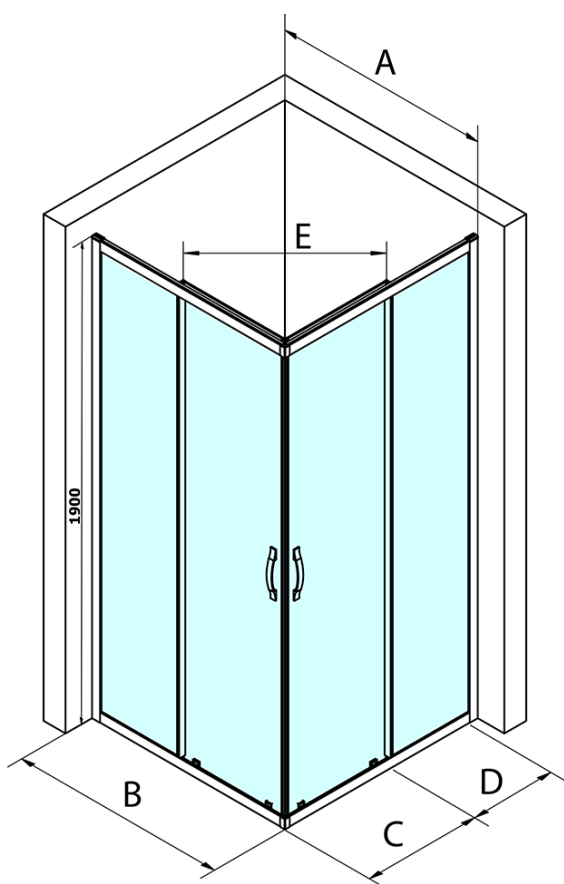

Produktový list

Objednací kód: **GS2480**

SIGMA SIMPLY sprchové dveře posuvné pro rohový vstup
800 mm, sklo Brick

MODEL	A	B	C	D	E
GS2180	780-800	800	410	315	432
GS2190	880-900	900	460	365	503
GS2110	980-1000	1000	510	415	574
GS2480	780-800	800	410	315	432
GS2490	880-900	900	460	365	503
GS2410	980-1000	1000	510	415	574