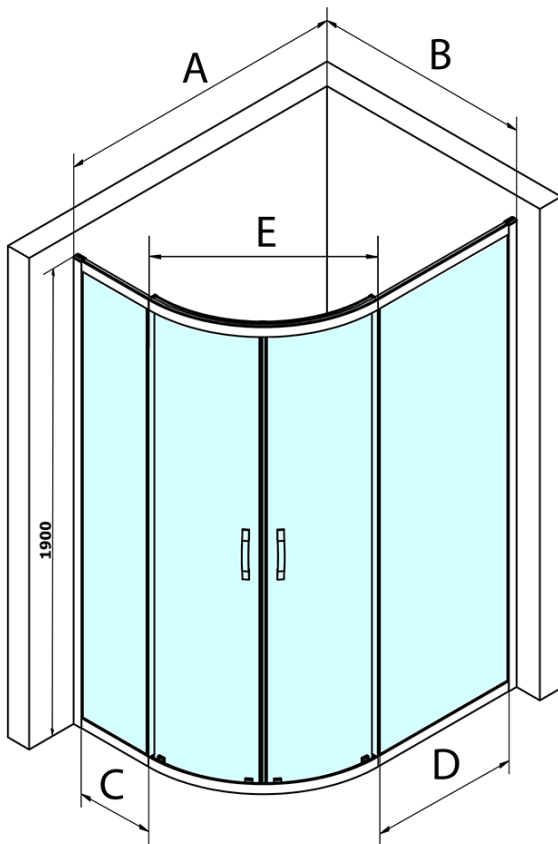

Produktový list

Objednací kód: **GS1290**

SIGMA SIMPLY čtvrtkruhová sprchová zástěna 1200x900 mm, R550, čiré sklo

MODEL	A	B	C	D	E
GS1080	980-1000	780-800	210	410	509
GS1290	1180-1200	880-900	310	610	576