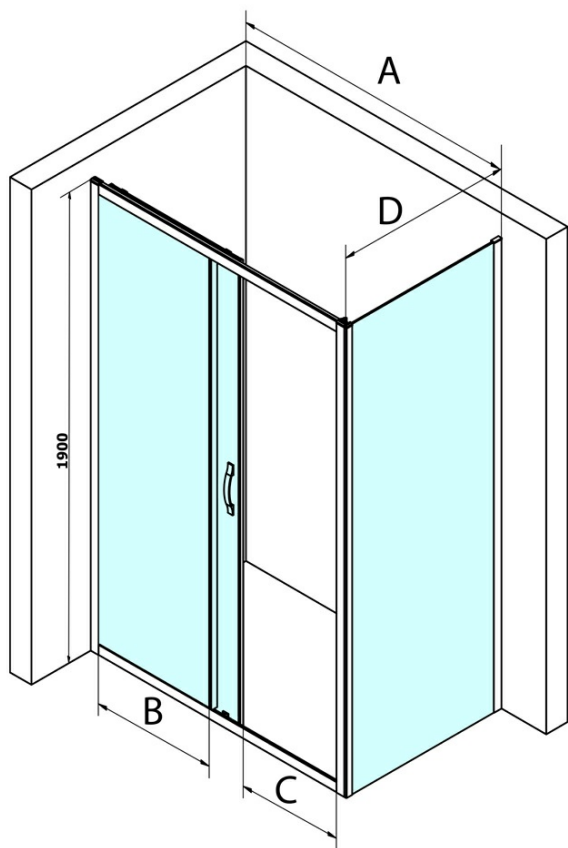

Produktový list

Objednací kód: **GS1113**

SIGMA SIMPLY sprchové dveře posuvné 1300 mm, čiré sklo

MODEL	A	B	C
GS1110	970-1010	430	400
GS1111	1070-1110	480	435
GS1112	1170-1210	530	485
GS1113	1270-1310	580	535
GS1114	1370-1410	630	585
GS4210	970-1010	430	400
GS4211	1070-1110	480	435
GS4212	1170-1210	530	485
GS4213	1270-1310	580	535
GS4214	1370-1410	630	585

MODEL	A	B	C
GS1110	980-1020	430	400
GS1111	1080-1120	480	435
GS1112	1180-1220	530	485
GS1113	1280-1320	580	535
GS1114	1380-1420	630	585
GS4210	980-1020	430	400
GS4211	1080-1120	480	435
GS4212	1180-1220	530	485
GS4213	1280-1320	580	535
GS4214	1380-1420	630	585