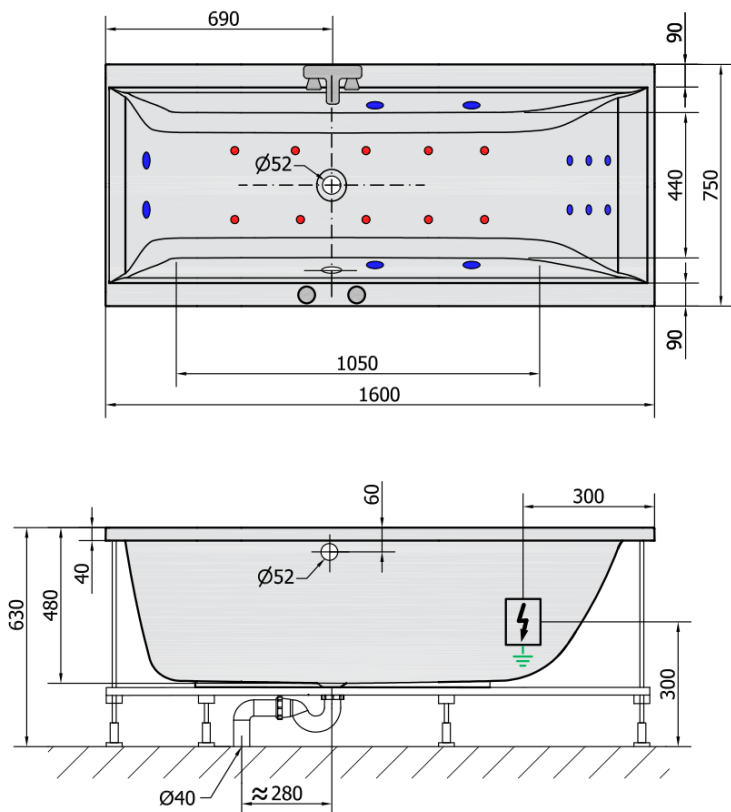

Produktový list

Objednací kód: **93611HA**

CLEO HYDRO-AIR hydromasážní vana, 160x75x48cm, bílá

VOLUME 230L

H HYDRO
12 whirlpool jets
12 vodních trysek

A AIR
10 air jets
10 vzduchových trysek

Electric cable 3x2,5mm²
Length 2m from the wall

Elektrický kabel 3x2,5mm²
Délka kabelu ze zdi 2m

Electrical Characteristic:
Tension: 220-230V/50hz
Max. power consumption: 1200W
Electric protection: residual-current device 30mA

Elektrické vlastnosti:
Napětí: 220-230V/50hz
Max. spotřeba: 1200W
Elektrické jistění: proudový chránič 30mA